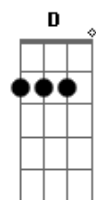

Dhonatan Coelho - Beijo Quente

tom:

Intro: A Dbm Bm E
Gbm D Bm E A

A E7
Ai! Que saudade que eu tô da gente
D A A7
Do seu beijo quente, de te namorar
D A
Sair à noite pra curtir a lua
E7 A
Amanhecer na rua e ver o sol raiar
E7
Ai! Que saudade daquelas viagens
D A A7
Que seu corpo quente me levava ao céu
D A
Saudade do calor de sua chama
E7 A A7
De brincar na cama feito carrossel

D A
Sou a abelha que se viciou
E7 A
Depois que mergulhou no doce do seu mel

A E7
Saudade não tem coração
D
Nenhuma compaixão
A
Não tem dó de ninguém
B
Saudade chega de maldade
E
Traz minha beldade pra junto de mim
A E7
Saudade não tem piedade
D A
Sensibilidade para entender
B
Que longe do meu bem querer
E7 A
Não posso mais viver, posso chegar ao fim

(A Dbm Bm E)
(Gbm D Bm E A)

A E7
Ai! Que saudade que eu tô da gente
D A A7
Do seu beijo quente, de te namorar
D A
Sair à noite pra curtir a lua
E7 A
Amanhecer na rua e ver o sol raiar
E7
Ai! Que saudade daquelas viagens
D A A7
Que seu corpo quente me levava ao céu
D A