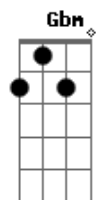

© ukulele-chords.com

© ukulele-chords.com