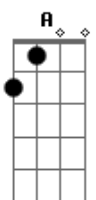

(A Dbm Bm E)
(Gbm D Bm E A)

A E7
Ai! Que saudade que eu tô da gente
D A A7
Do seu beijo quente, de te namorar
D A
Sair à noite pra curtir a lua
E7 A
Amanhecer na rua e ver o sol raiar
E7
Ai! Que saudade daquelas viagens
D A A7
Que seu corpo quente me levava ao céu
D A

Saudade do calor de sua chama
E7 A A7
De brincar na cama feito carrossel
D A
Sou a abelha que se viciou
E7 A
Depois que mergulhou no doce do seu mel
A E7
Saudade não tem coração
D
Nenhuma compaixão
A
Não tem dó de ninguém
B
Saudade chega de maldade
E
Traz minha beldade pra junto de mim
A E7
Saudade não tem piedade
D A
Sensibilidade para entender
B
Que longe do meu bem querer
E7 A B
Não posso mais viver, posso chegar ao fim
B Gb7
Saudade não tem coração
E
Nenhuma compaixão
B
Não tem dó de ninguém
Db
Saudade chega de maldade
Gb
Traz minha beldade pra junto de mim
B Gb7
Saudade não tem piedade
E B
Sensibilidade para entender
Db
Que longe do meu bem querer
Gb7
Não posso mais viver, posso chegar ao fim
B Gb7
Saudade não tem coração
E
Nenhuma compaixão
B
Não tem dó de ninguém
Db
Saudade chega de maldade
Gb
Traz minha beldade pra junto de mim
B Gb7
Saudade não tem piedade
E B
Sensibilidade para entender
Db
Que longe do meu bem querer
Gb7 B E B
Não posso mais viver, posso chegar ao fim

Acordes