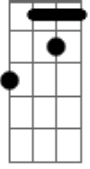

© ukulele-chords.com

© ukulele-chords.com

Gb

© ukulele-chords.com