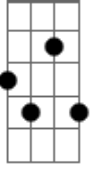

Gb7

© ukulele-chords.com

© ukulele-chords.com

© ukulele-chords.com