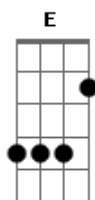

Dhonatan Coelho - Beijo Quente

tom:

Intro: A Dbm Bm E
Gbm D Bm E A

A E7
Ai! Que saudade que eu tô da gente
D A A7
Do seu beijo quente, de te namorar
D A
Sair à noite pra curtir a lua
E7 A
Amanhecer na rua e ver o sol raiar
E7
Ai! Que saudade daquelas viagens
D A A7
Que seu corpo quente me levava ao céu
D A
Saudade do calor de sua chama
E7 A A7
De brincar na cama feito carrossel

D A
Sou a abelha que se viciou
E7 A
Depois que mergulhou no doce do seu mel

A E7
Saudade não tem coração
D
Nenhuma compaixão
A
Não tem dó de ninguém
B
Saudade chega de maldade
E
Traz minha beldade pra junto de mim
A E7
Saudade não tem piedade
D A
Sensibilidade para entender
B
Que longe do meu bem querer
E7 A
Não posso mais viver, posso chegar ao fim

(A Dbm Bm E)
(Gbm D Bm E A)

A E7
Ai! Que saudade que eu tô da gente
D A A7
Do seu beijo quente, de te namorar
D A
Sair à noite pra curtir a lua
E7 A
Amanhecer na rua e ver o sol raiar
E7
Ai! Que saudade daquelas viagens
D A A7
Que seu corpo quente me levava ao céu
D A