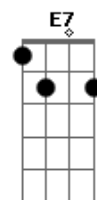

© ukulele-chords.com