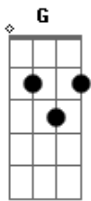

Dhan de Oliveira - Uma Viagem Longa

Tom: D
Intro: D Bm

D
Olhando o céu eu vi
 Bm
Que uma fada me encarava
D
Olhando a fada eu vi
 Bm
Muitos duendes me falavam
 G Bm
Então vem, você quer voar
G Bm A A7
Então vem, é só viajar

(D Bm)

D
Olhando o infinito
 Bm
Eu vi que tudo terminava
D
Olhando o universo
 Bm
Eu vi que tudo flutuava
 G Bm
Então vem, você quer voar
G Bm A A7
Então vem, é só viajar

G Bm
Uma viagem longa

A Bm
Viagem alucinada
G Bm A
Uma viagem longa "Uoiê..."

(D Bm)

D
Olhando o céu eu vi
 Bm
Que uma fada me encarava
D
Olhando a fada eu vi
 Bm
Muitos duendes me falavam
 G Bm
Então vem, você quer voar
G Bm A A7
Então vem, é só viajar

G Bm
Uma viagem longa
A Bm
Viagem alucinada
G Bm A
Uma viagem longa "Uoiê..."

G Bm
Uma viagem longa
A Bm
Viagem alucinada
G Bm A
Uma viagem longa "Uoiê..."

Acordes

© ukulele-chords.com

© ukulele-chords.com

© ukulele-chords.com

© ukulele-chords.com

© ukulele-chords.com