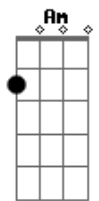

Me beija p'ra que eu enlouqueça e... Samba lento

Dm7 G7

Talvez amanhã eu te esqueça, seja só coisa de momento

Am7

Mas se o amor passou, passou, joga no esquecimento

[Solo] Dm7 G7 Am7

Acordes

© ukulele-chords.com