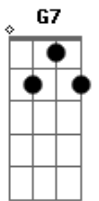

© ukulele-chords.com