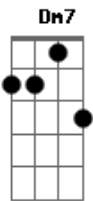

Dm7 G7

Foi sem querer

Te chamei pra dan

Am7

Dançar ah ah

Dm7 G7

Engole o choro e levanta a cabeça aí, curte o momento

Am7

Me beija p'ra que eu enlouqueça e... Samba lento

Dm7 G7

Talvez amanhã eu te esqueça, seja só coisa de momento

Am7

Mas se o amor passou, passou, joga no esquecimento

[Solo] Dm7 G7 Am7

Acordes

© ukulele-chords.com