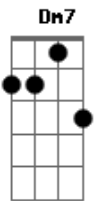

Dm7 G7

Foi sem querer

Te chamei pra dan

Am7

Dançar ah ah

Dm7 G7

Engole o choro e levanta a cabeça aí, curte o momento

Am7

Me beija p'ra que eu enlouqueça e... Samba lento

Dm7 G7

Talvez amanhã eu te esqueça, seja só coisa de momento

Am7

Mas se o amor passou, passou, joga no esquecimento

[Solo] Dm7 G7 Am7

Acordes

© ukulele-chords.com