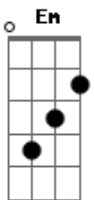

© ukulele-chords.com