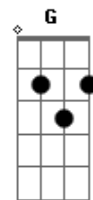

© ukulele-chords.com