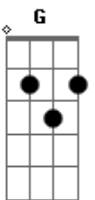

© ukulele-chords.com