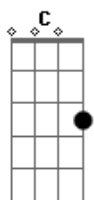

Dfgdsg - Dfgfd

Tom: E
Intro: E A E A

Por você eu dançaria tango no teto
 Eu limparia os trilhos do metrô
 Eu iria a pé do Rio a Salvador
 Eu aceitaria a vida como ela é
 Viajaria à prazo pro inferno
 Eu tomaria banho gelado no inverno

Solo: Dbm A Dbm B
Dbm A Dbm B A E

Acordes

© ukulele-chords.com

© ukulele-chords.com

© ukulele-chords.com

© ukulele-chords.com

© ukulele-chords.com

© ukulele-chords.com