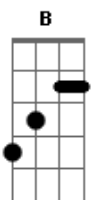

Dfgdsg - Dfgfd

Tom: E
Intro: E A E A

Por você eu dançaria tango no teto
Eu limparia os trilhos do metrô
Eu iria a pé do Rio a Salvador
Eu aceitaria a vida como ela é
Viajaria à prazo pro inferno
Eu tomaria banho gelado no inverno

Por você eu deixaria de beber
Por você eu ficaria rico num mês
Eu dormiria de meia pra virar burguês
Eu mudaria até o meu nome

Eu viveria em greve de fome
Desejaria todo o dia a mesma mulher

Por você, por você
Por você, por você

Por você conseguiria até ficar alegre
Pintaria todo o céu de vermelho
Eu teria mais herdeiros que um coelho
Eu aceitaria a vida como ela é
Viajaria à prazo pro inferno
Eu tomaria banho gelado no inverno

Solo: Dbm A Dbm B
Dbm A Dbm B A E

Acordes

© ukulele-chords.com