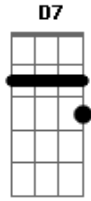

Deyvison Andrade - Árvore

Tom: G

D7
A folha caiu
G7
O galho quebrou
Bm
E a árvore continuou a se desenvolver
G7 D7 Em
Sua imagem é diferente a cada estação
G7 C7 D

Analogia entre a ferida e a situação
Bm G7
De se sentir menor ou de dar seu melhor
Bm G7
Quando a mudança aparecer
C7 Bm Am C7 D
Esteja pronto é só voltar a ser
G7 Bm C7 Bm
Paciente, siga em frente
C7 Bm Am C7 D
Fique tranquilo o sol já vai nascer

Acordes

© ukulele-chords.com

© ukulele-chords.com

© ukulele-chords.com

© ukulele-chords.com

© ukulele-chords.com

© ukulele-chords.com

© ukulele-chords.com

© ukulele-chords.com

© ukulele-chords.com