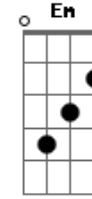

© ukulele-chords.com