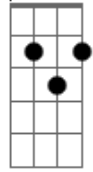

Deyvison Andrade - Árvore

Tom: G

D7
A folha caiu
G7
O galho quebrou
Bm
E a árvore continuou a se desenvolver A
G7 D7 Em
Sua imagem é diferente a cada estação
G7 C7 D

Analogia entre a ferida e a situação
Bm G7
De se sentir menor ou de dar seu melhor
Bm G7
Quando a mudança aparecer
C7 Bm Am C7 D
Esteja pronto é só voltar a ser
G7 Bm C7 Bm
Paciente, siga em frente
C7 Bm Am C7 D
Fique tranquilo o sol já vai nascer

Acordes

G