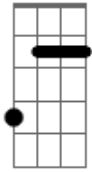

Deyvison Andrade - Árvore

Tom: G

D7
 A folha caiu
G7
 O galho quebrou
Bm
 E a árvore continuou a se desenvolver A
G7 D7 Em
 Sua imagem é diferente a cada estação
G7 C7 D

Analogia entre a ferida e a situação
Bm G7
 De se sentir menor ou de dar seu melhor
Bm G7
 Quando a mudança aparecer
C7 Bm Am C7 D
 Esteja pronto é só voltar a ser
G7 Bm C7 Bm
 Paciente, siga em frente
C7 Bm Am C7 D
 Fique tranquilo o sol já vai nascer

Acordes

G

© ukulele-chords.com

D7

© ukulele-chords.com

G7

© ukulele-chords.com

Bm