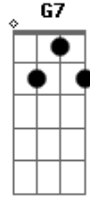

© ukulele-chords.com