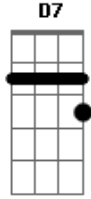

© ukulele-chords.com