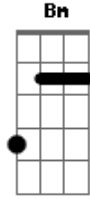

© ukulele-chords.com