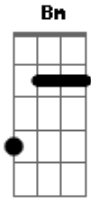

© ukulele-chords.com