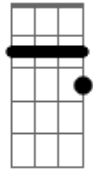

© ukulele-chords.com

D7