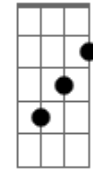

© ukulele-chords.com

Em