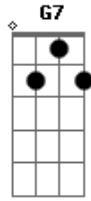

© ukulele-chords.com