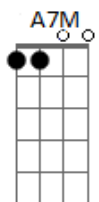

Deyvison Andrade - A Solução É União

tom: G

É preciso sentir as virtudes
Que existem no pensar
Todo convívio fica objetivo
Amor encontrar

Então tá
Traz esse sorriso
Porque o tempo é agora
O foco está em harmonizar

Isso é solução

Em toda união
Entre Atlético e Cruzeiro
Religioso e ateu
Negro Branco Colorido
Classe x y z
O melhor é viver

Vem viver direitos
Sinta a inclusão
O julgamento é um pressuposto em evolução
União união
Emoções e razões
Em evolução

Acordes

© ukulele-chords.com