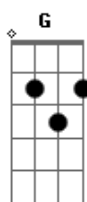

Deyvison Andrade - A Solução É União

tom: G

É preciso sentir as virtudes E B
Que existem no pensar Dbm7 A7M
Todo convívio fica objetivo E B Dbm
Amor encontrar A7M

Então tá E
Traz esse sorriso B
Porque o tempo é agora Dbm7
O foco está em harmonizar A7M

Isso é solução E
B Dbm7

Em toda união A7M
Entre Atlético e Cruzeiro E
Religioso e ateu B
Negro Branco Colorido A
Classe x y z B
O melhor é viver E B
Vem viver direitos Dbm7
Sinta a inclusão A7M
O julgamento é um pressuposto em evolução E B
União união A Am7
Emoções e razões E
Em evolução

Acordes

© ukulele-chords.com

© ukulele-chords.com

© ukulele-chords.com

© ukulele-chords.com

© ukulele-chords.com

© ukulele-chords.com

© ukulele-chords.com

© ukulele-chords.com