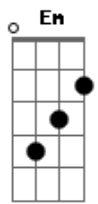

© ukulele-chords.com