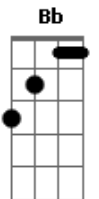

Devinho Novaes - Só Mais Um Pedido

tom: F

[Riff Inicial]

A base é em Bb

F C
Pra gente fazer na,na,na

Gm Bb
No seu ouvido, eu vou cochichar

F C
Pra gente fazer na,na,na

Gm Bb
Até de madrugada, eu vou falar

(F C Gm Bb)
(F C Gm Bb)

F
Olhando pro teto e pensando

C Gm Bb
Eu fico imaginando onde você está

F
Um copo de whisky, com gelo

C Gm Bb
Eu só tenho o meu travesseiro pra abraçar

Gm
Então me diz aí: Como é que tá?

Gm Bb
No seu ouvido, eu vou cochichar

F C
Pra gente fazer na,na,na

Gm Bb
Até de madrugada, eu vou falar

[Final] F C Gm Bb
F C Gm Bb

Acordes

© ukulele-chords.com

© ukulele-chords.com

© ukulele-chords.com