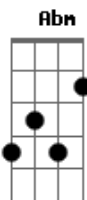

Devinho Novaes - Fase Ruim

Intro: **A7 Abm Gbm D** Tom:

Meu amor, vamos conversar

Quantas vezes já conversamos? **E** não deu em nada!

Isso é normal entre casal

Não adianta, estou indo embora

Gbm Não me deixe, o que será de mim no mundo sem você? **D**

0 quanto vou chorar? 0 quanto vou sofrer? **Bm**

A7 Vamos conversar, não posso te perder! **Dbm**

A7 Ninguém é de ninguém, aprendi nessa vida **E**

Gbm

Quem vive de ilusão é mágico **D E**
 Eu e você, faz tempo que tá tudo acabado

D A7 Dá uma chance ao amor, vai por mim!

D A7 Tava tentando, mas não consegui

Bm A pior coisa é quando se acaba o amor

E o casal com medo da dor quer insistir **E**

A7 Isso é só uma fase ruim, não acabe com a gente assim **E**

Gbm Meu amor, não me deixe, meu amor, não me deixe! **D E**

A7 Isso é só uma fase ruim, não acabe com a gente assim **E**

Gbm Meu amor, não me deixe, meu amor, não me deixe! **D E**

Acordes

© ukulele-chords.com