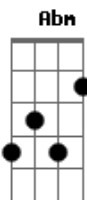

Devinho Novaes - Fase Ruim

Tom:

Intro: **A7** **Abm** **Gbm** **D**

Meu amor, vamos conversar

Quantas vezes já conversamos? **E** não deu em nada!

Isso é normal entre casal

Não adianta, estou indo embora

Gbm Não me deixe, o que será de mim no mundo sem você? **D**

0 quanto vou chorar? 0 quanto vou sofrer? **Bm**

A7 Vamos conversar, não posso te perder! **Dbm**

A7 Ninguém é de ninguém, aprendi nessa vida **E**

Gbm

Quem vive de ilusão é mágico

D **E**
Eu e você, faz tempo que tá tudo acabado

D **A7**
Dá uma chance ao amor, vai por mim!

D **A7**
Tava tentando, mas não consegui

Bm
A pior coisa é quando se acaba o amor

E
E o casal com medo da dor quer insistir

A7 **E**
Isso é só uma fase ruim, não acabe com a gente assim

Gbm **D** **E**
Meu amor, não me deixe, meu amor, não me deixe!

A7 **E**
Isso é só uma fase ruim, não acabe com a gente assim

Gbm **D** **E**
Meu amor, não me deixe, meu amor, não me deixe!

Acordes

© ukulele-chords.com