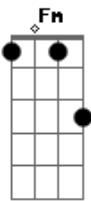

© ukulele-chords.com