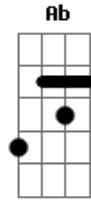

© ukulele-chords.com