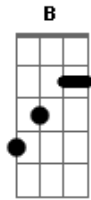

© ukulele-chords.com