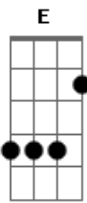

© ukulele-chords.com