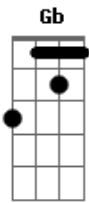

Devinho Novaes - DNA do Interior

Tom: Gb

m
Intro: Gbm E

Gbm D A
Olha, eu nasci me criei no lombo do cavalo
E Gbm
O meu DNA é do interior
D A
Mas de repente eu fui para na cidade
E Gbm
E lá eu conheci meu primeiro amor
D A

Queria correr boi, ela não me apoiava
E Gbm
Aí o relacionamento desandou
D A
Mandou escolher ela ou vaquejada
E D E Gbm
Nem precisa falar como tudo acabou
D A
Hoje eu bebo apaixonado
E Gbm
Mas eu não largo a minha sela
D A
Hoje eu bebo apaixonado
E Gbm
Primeiro a vaquejada, depois ela!

Acordes