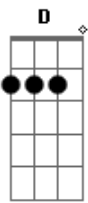

© ukulele-chords.com