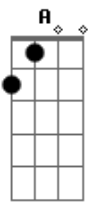

© ukulele-chords.com