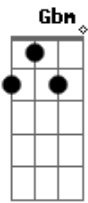

© ukulele-chords.com