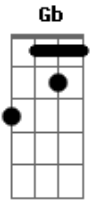

© ukulele-chords.com