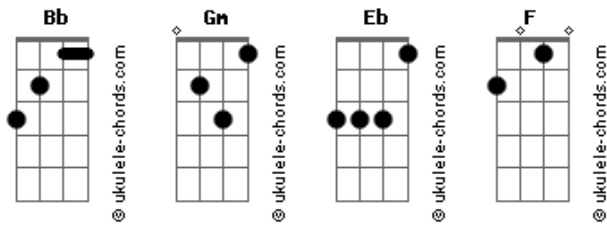

Devinho Novaes - A Cena

tom:

Bb

Bb

Gm

Espera, não é o que você tá pensando, se acalma

Eb

A cena que acabou de ver nessa cama

F

Não passa de uma aventura sem sentimento

Bb

Gm

Faz tempo, já ia te contar agora, não chora

Eb

Eu só te peço muita calma nessa hora

F

Você precisa me escutar, não me ignora

Acordes

Eb

Não tô pedindo pra você voltar

Gm F

Não quero outra chance, porque sei que não mereço

Eb

Se eu errei, você também errou