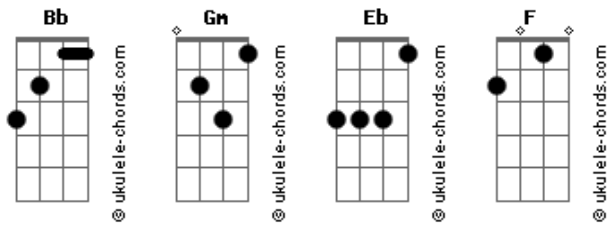

# Devinho Novaes - A Cena

tom:

Bb

Bb

Gm

Espera, não é o que você tá pensando, se acalma

Eb

A cena que acabou de ver nessa cama

F

Não passa de uma aventura sem sentimento

Bb

Gm

Faz tempo, já ia te contar agora, não chora

Eb

Eu só te peço muita calma nessa hora

F

## Acordes

Eb

Não tô pedindo pra você voltar

Gm F

Não quero outra chance, porque sei que não mereço

Eb

Se eu errei, você também errou

Gm F Eb F