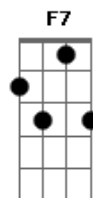

© ukulele-chords.com