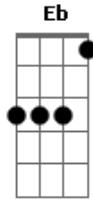

© ukulele-chords.com