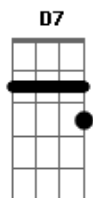

© ukulele-chords.com