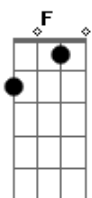

© ukulele-chords.com