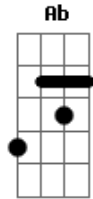

© ukulele-chords.com