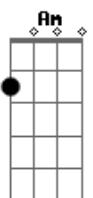

© ukulele-chords.com