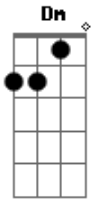

© ukulele-chords.com