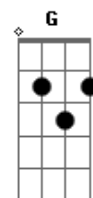

© ukulele-chords.com