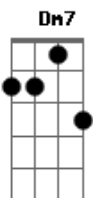

© ukulele-chords.com