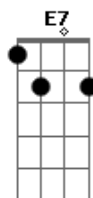

© ukulele-chords.com