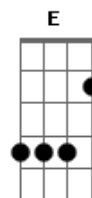

© ukulele-chords.com