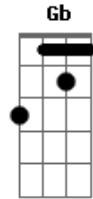

© ukulele-chords.com