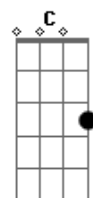

© ukulele-chords.com