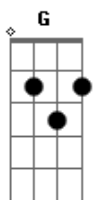

Devendra Banhart - This Is The Way

Tom: G

- This is the way

Tuning: Standard

The main part of this song is the A-chord. A hint is: Keep your index finger barred on the D, G and B, while playing this. Enjoy!

Intro: part 1:

A

Intro: part 2/Verse

```
-----2-----2-----2-----2-----2-----2-----|
-4-2----2-2---2---4-2----2---2-----|
----4-2-2---2-----4-2-2-2---2-----|
-0-0-0-0-0-----0-0-0-0-0-----0--|
-----2-----2-----2-----2-----2-----2-----|
```

```
|-4-2-----2--2---2---4-2---4-2--2---2--|
|-----4-2-2-----2-----4--2---2-----|
|-0-0-0-0-0-----0-0-0-0-0-----|
|-----2-----2-----2-----2-----2-----2-----|
```

Chorus: (I don't know what the fuck he's doing, but just play the A as in the intro!)

A

```
-----2-----2-----2-----2-----2-----2-----|
--2--2---2---2--2---2--2---2---2---2---2---2---2---2---|
--2--2---2---2---2---2---2---2---2---2---2---2---2---2---|
-0-----0-----0-----0-----0-----0-----|
-----2-----2-----2-----2-----2-----2-----|
```

D

```
-----3---3---3---3---3---3---3---3---3-----|
-2-2-2h4-4---2---2---2---2---2---2---2-----|
-0---0---0---0---0---0---0---0-----|
-----2-----2-----2-----2-----2-----2-----|
```

End: Strum A once.

Acordes

© ukulele-chords.com