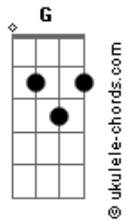

Deva Das Baul - Bailado de Iemanjá

tom:

E (forma dos acordes no tom de D)

Capostrate na 2ª casa

Intro: D G D A G A D

D G
Foi lá na ponta d'areia

D A
Que eu vi Mamãe Sereia

A G
Debaixo da Lua cheia

G A
Brilhando nesse bailado

A D
No balanceio sagrado

D A
Como as ondas do mar

A D
Iemanjá Yabá

A D
Iemanjá Odoyá

Acordes

D G
Nos mistérios dessa dança

D A
Com mamãe eu vou bailando