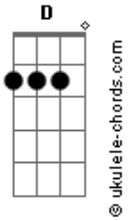

Deva Das Baul - Bailado de Iemanjá

tom:

E (forma dos acordes no tom de D)

Capostrate na 2ª casa

Intro: D G D A G A D

D G
Foi lá na ponta d'areia

D A
Que eu vi Mamãe Sereia

A G
Debaixo da Lua cheia

G A
Brilhando nesse bailado

A D
No balanceio sagrado

D A D
Como as ondas do mar

A D
Iemanjá Yabá

A D
Iemanjá Odoyá

Acordes

D G
Nos mistérios dessa dança

D A
Com mamãe eu vou bailando