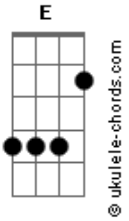

Deva Das Baul - Bailado de Iemanjá

tom:

E (forma dos acordes no tom de D)

Capostrate na 2ª casa

Intro: D G D A G A D

D G
Foi lá na ponta d'areia

D A
Que eu vi Mamãe Sereia

A G
Debaixo da Lua cheia

G A
Brilhando nesse bailado

A D
No balanceio sagrado

D A D
Como as ondas do mar

A D
Iemanjá Yabá

A D
Iemanjá Odoyá

Acordes

D G
Nos mistérios dessa dança

D A
Com mamãe eu vou bailando