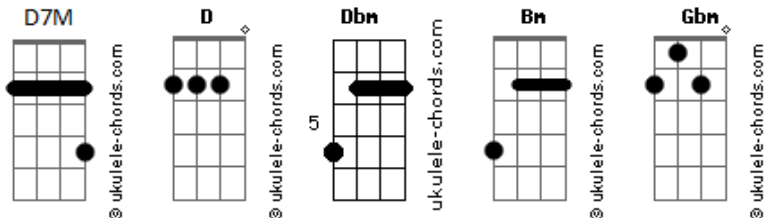

Deusderithon - Será Que Ela

tom:

D

Intro: D7M Dbm D7M Dbm

[Primeira Parte]

D7M Dbm D7M Dbm
Eu sonhei com você essa hora
D7M Dbm D7M Dbm
Depois eu acordei, você foi embora
Bm
Pra onde eu te encontrei
Gbm Bm Gbm
Pra onde eu te deixei

D7M Dbm
Será que ela ainda gosta de mim
D7M Dbm
Será que ela, será que ela ainda tá afim
D7M Dbm
Será que ela ainda pensa em mim
D7M Dbm
Será que ela sente falta de mim
D7M Dbm

Acordes

Será que ela

[Segunda Parte]