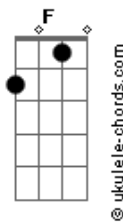

Deu Samba - Oh Delícia

tom:

C
Pega sua boca

F
Traz aqui pra minha

G **C**
Me leva da cama pra vida

C7 **F**
Tira minha roupa, cheia de malícia

G
Oh delícia

Am7
Depois de você

F
Não quero mais nada

C
Até nos rolê, sua boca faz falta

Virei um peixinho que só nada na

G
Sua água

Dm7

Acordes

Tu tá fazendo bololô no meio da

F
Cidade

Tu tá deixando minhas ficantes

Am7
Ficar na saudade

Fazer o que se eu te quero mais

G
Que a liberdade, Uô ô ô ôooo

Refrão 2x

C **C7**
Pega sua boca

F
Traz aqui pra minha

G **C**
Me leva da cama pra vida

C7 **F**
Tira minha roupa, cheia de malícia

G
Oh delícia