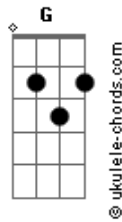

Deu Samba - Oh Delícia

tom:

C **C** **C7**
Pega sua boca

F
Traz aqui pra minha

G **C**
Me leva da cama pra vida

C7 **F**
Tira minha roupa, cheia de malícia

G
Oh delícia

Am7
Depois de você

F
Não quero mais nada

C
Até nos rolê, sua boca faz falta

Virei um peixinho que só nada na

G
Sua água

Dm7

Acordes

Tu tá fazendo bololô no meio da

F
Cidade