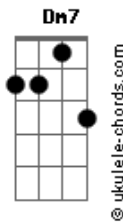

# Deu Samba - Oh Delícia

tom:

**C**  
Pega sua boca

**F**  
Traz aqui pra minha

**G** **C**  
Me leva da cama pra vida

**C7** **F**  
Tira minha roupa, cheia de malícia

**G**  
Oh delícia

**Am7**  
Depois de você

**F**  
Não quero mais nada

**C**  
Até nos rolê, sua boca faz falta

Virei um peixinho que só nada na

**G**  
Sua água

**Dm7**

## Acordes

Tu tá fazendo bololô no meio da

**F**  
Cidade

Tu tá deixando minhas ficantes

**Am7**  
Ficar na saudade

Fazer o que se eu te quero mais

**G**  
Que a liberdade, Uô ô ô ôooo

Refrão 2x