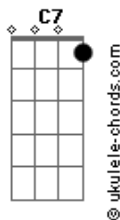

Deu Samba - Oh Delícia

tom:

C
Pega sua boca

F
Traz aqui pra minha

G **C**
Me leva da cama pra vida

C7 **F**
Tira minha roupa, cheia de malícia

G
Oh delícia

Am7
Depois de você

F
Não quero mais nada

C
Até nos rolê, sua boca faz falta

Virei um peixinho que só nada na

G
Sua água

Dm7

Acordes

Tu tá fazendo bololô no meio da

F
Cidade