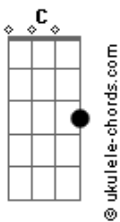

# Deu Samba - Oh Delícia

tom:

**C**  
Pega sua boca

**F**  
Traz aqui pra minha

**G** **C**  
Me leva da cama pra vida

**C7** **F**  
Tira minha roupa, cheia de malícia

**G**  
Oh delícia

**Am7**  
Depois de você

**F**  
Não quero mais nada

**C**  
Até nos rolê, sua boca faz falta

Virei um peixinho que só nada na

**G**  
Sua água

**Dm7**

## Acordes

Tu tá fazendo bololô no meio da

**F**  
Cidade

Tu tá deixando minhas ficantes

**Am7**  
Ficar na saudade

Fazer o que se eu te quero mais

**G**  
Que a liberdade, Uô ô ô ôooo

Refrão 2x