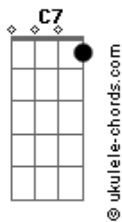

Deu Samba - Oh Delícia

tom:

C
Pega sua boca

F
Traz aqui pra minha

G **C**
Me leva da cama pra vida

C7 **F**
Tira minha roupa, cheia de malícia

G
Oh delícia

Am7
Depois de você

F
Não quero mais nada

C
Até nos rolê, sua boca faz falta

Virei um peixinho que só nada na

G
Sua água

Dm7

Acordes

Tu tá fazendo bololô no meio da

F
Cidade

Tu tá deixando minhas ficantes

Am7
Ficar na saudade

Fazer o que se eu te quero mais

G
Que a liberdade, Uô ô ô ôooo

Refrão 2x

C **C7**
Pega sua boca

F
Traz aqui pra minha

G **C**
Me leva da cama pra vida

C7 **F**
Tira minha roupa, cheia de malícia

G
Oh delícia