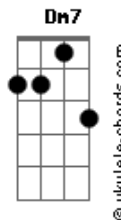

Deu Samba - Oh Delícia

tom:

C
Pega sua boca

F
Traz aqui pra minha

G **C**
Me leva da cama pra vida

C7 **F**
Tira minha roupa, cheia de malícia

G
Oh delícia

Am7
Depois de você

F
Não quero mais nada

C
Até nos rolê, sua boca faz falta

Virei um peixinho que só nada na

G
Sua água

Dm7

Acordes

Tu tá fazendo bololô no meio da

F
Cidade

Tu tá deixando minhas ficantes

Am7
Ficar na saudade

Fazer o que se eu te quero mais

G
Que a liberdade, Uô ô ô ôooo

Refrão 2x

C **C7**
Pega sua boca

F
Traz aqui pra minha

G **C**
Me leva da cama pra vida