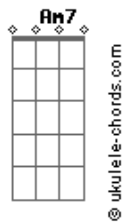

Deu Samba - Oh Delícia

tom:

C
Pega sua boca

F
Traz aqui pra minha

G **C**
Me leva da cama pra vida

C7 **F**
Tira minha roupa, cheia de malícia

G
Oh delícia

Am7
Depois de você

F
Não quero mais nada

C
Até nos rolê, sua boca faz falta

Virei um peixinho que só nada na

G
Sua água

Dm7

Acordes

Tu tá fazendo bololô no meio da

F
Cidade

Tu tá deixando minhas ficantes

Am7
Ficar na saudade

Fazer o que se eu te quero mais

G
Que a liberdade, Uô ô ô ôooo

Refrão 2x

C **C7**
Pega sua boca

F
Traz aqui pra minha

G **C**
Me leva da cama pra vida

C7 **F**
Tira minha roupa, cheia de malícia

G
Oh delícia