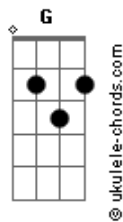

# Deu Samba - Oh Delícia

tom:

**C**  
Pega sua boca

**F**  
Traz aqui pra minha

**G** **C**  
Me leva da cama pra vida

**C7** **F**  
Tira minha roupa, cheia de malícia

**G**  
Oh delícia

**Am7**  
Depois de você

**F**  
Não quero mais nada

**C**  
Até nos rolê, sua boca faz falta

Virei um peixinho que só nada na

**G**  
Sua água

**Dm7**

## Acordes

Tu tá fazendo bololô no meio da

**F**  
Cidade

Tu tá deixando minhas ficantes

**Am7**  
Ficar na saudade

Fazer o que se eu te quero mais

**G**  
Que a liberdade, Uô ô ô ôooo

Refrão 2x