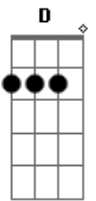

Detonautas - Tô Aprendendo a viver sem você

Tom: E

(intro) E

(o dedilhado da introdução é feito em E 4 vezes antes de começar a cantar)

E
Venha pra perto de mim
D
E veja como eu estou só
E
Senta nao olha pro chão
D Dbm A
A culpa não foi de ninguém, não, não

Gbm A E
Ah, tô aprendendo a viver sem você (2x)

E D
Sei que o dia raiou para mim
Dbm E
Mas pra você tanto fez

D
Sei que não vou mudar, sou assim
Dbm A
Para você sou mais um

Gbm A E
Ah, tô aprendendo a viver sem você (2x)
Gbm A Dbm
Ah, tô aprendendo e não quero aprender (2X)

(Dbm A B) (2x)
(Dbm A B) (4x com flauta)

(flauta)

Dbm A B Dbm
Tô voltando pro meu recanto
A B Dbm
Lá é bem melhoorr
A B Dbm
Não, não sei quem vai estar me esperando
A B E
Eu nunca vou estar só

Gbm A E
Ah, tô aprendendo a viver sem você (2x)
Gbm A Dbm
Ah, tô aprendendo e não quero aprender
Gbm A E
Ah, tô aprendendo a viver sem você

(Gbm A E) (2x com flauta)

Acordes

© ukulele-chords.com

© ukulele-chords.com

© ukulele-chords.com

© ukulele-chords.com

© ukulele-chords.com

© ukulele-chords.com