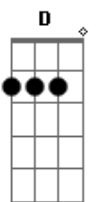

Detonautas - Tô Aprendendo a viver sem você

Tom: E

(intro) E

(o dedilhado da introdução é feito em E 4 vezes antes de começar a cantar)

E
Venha pra perto de mim
D
E veja como eu estou só
E
Senta nao olha pro chão
D Dbm A
A culpa não foi de ninguém, não, não
Gbm A E
Ah, tô aprendendo a viver sem você (2x)

E D
Sei que o dia raiou para mim
Dbm E
Mas pra você tanto fez
D
Sei que não vou mudar, sou assim
Dbm A
Para você sou mais um

Gbm A E
Ah, tô aprendendo a viver sem você (2x)
Gbm A Dbm
Ah, tô aprendendo e não quero aprender (2X)

(Dbm A B) (2x)
(Dbm A B) (4x com flauta)

(flauta)

Dbm A B Dbm
Tô voltando pro meu recanto
A B Dbm
Lá é bem melhoorr
A B Dbm
Não, não sei quem vai estar me esperando
A B E
Eu nunca vou estar só

Gbm A E
Ah, tô aprendendo a viver sem você (2x)
Gbm A Dbm
Ah, tô aprendendo e não quero aprender
Gbm A E
Ah, tô aprendendo a viver sem você
(Gbm A E) (2x com flauta)

Acordes

© ukulele-chords.com

© ukulele-chords.com

© ukulele-chords.com

© ukulele-chords.com

© ukulele-chords.com

© ukulele-chords.com