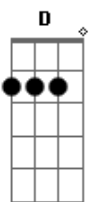

Detonautas - Tô Aprendendo a viver sem você

Tom: E

(intro) E

(o dedilhado da introdução é feito em E 4 vezes antes de começar a cantar)

E
Venha pra perto de mim
D
E veja como eu estou só
E
Senta nao olha pro chão
D Dbm A
A culpa não foi de ninguém, não, não

Gbm A E
Ah, tô aprendendo a viver sem você (2x)

E D
Sei que o dia raiou para mim
Dbm E
Mas pra você tanto fez

D
Sei que não vou mudar, sou assim
Dbm A
Para você sou mais um

Gbm A E
Ah, tô aprendendo a viver sem você (2x)
Gbm A Dbm
Ah, tô aprendendo e não quero aprender (2X)

(Dbm A B) (2x)
(Dbm A B) (4x com flauta)

(flauta)

Dbm A B Dbm
Tô voltando pro meu recanto
A B Dbm
Lá é bem melhoorr
A B Dbm
Não, não sei quem vai estar me esperando
A B E
Eu nunca vou estar só

Gbm A E
Ah, tô aprendendo a viver sem você (2x)
Gbm A Dbm
Ah, tô aprendendo e não quero aprender
Gbm A E
Ah, tô aprendendo a viver sem você

(Gbm A E) (2x com flauta)

Acordes

© ukulele-chords.com

© ukulele-chords.com

© ukulele-chords.com

© ukulele-chords.com

© ukulele-chords.com

© ukulele-chords.com