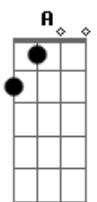

© ukulele-chords.com

© ukulele-chords.com