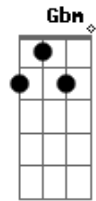

© ukulele-chords.com

© ukulele-chords.com