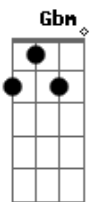

© ukulele-chords.com