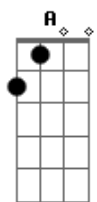

© ukulele-chords.com

© ukulele-chords.com