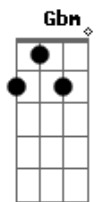

© ukulele-chords.com