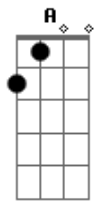

Detonautas - Tô Aprendendo a viver sem você

Tom: E

(intro) E

(o dedilhado da introdução é feito em E 4 vezes antes de começar a cantar)

E
Venha pra perto de mim
D
E veja como eu estou só
E
Senta nao olha pro chão
D Dbm A
A culpa não foi de ninguém, não, não

Gbm A E
Ah, tô aprendendo a viver sem você (2x)

E D
Sei que o dia raiou para mim
Dbm E
Mas pra você tanto fez

D
Sei que não vou mudar, sou assim
Dbm A
Para você sou mais um

Gbm A E
Ah, tô aprendendo a viver sem você (2x)
Gbm A Dbm
Ah, tô aprendendo e não quero aprender (2X)

(Dbm A B) (2x)
(Dbm A B) (4x com flauta)

(flauta)

Dbm A B Dbm
Tô voltando pro meu recanto
A B Dbm
Lá é bem melhoorr
A B Dbm
Não, não sei quem vai estar me esperando
A B E
Eu nunca vou estar só

Gbm A E
Ah, tô aprendendo a viver sem você (2x)
Gbm A Dbm
Ah, tô aprendendo e não quero aprender
Gbm A E
Ah, tô aprendendo a viver sem você

(Gbm A E) (2x com flauta)

Acordes

© ukulele-chords.com

© ukulele-chords.com

© ukulele-chords.com

© ukulele-chords.com

© ukulele-chords.com

© ukulele-chords.com