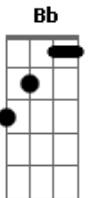

© ukulele-chords.com