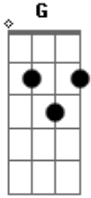

Detonautas - Quem Sou Eu

Tom: G
Intro: G D Gb D (2X) no baixo
G D Gb D (2X) na guitarra

G D
Deixa a porta aberta quando for sair
Pra que eu veja que alguém cuidou de mim
enquanto estava só.
G D Gb
Ouvir a sua voz no meu ouvido me dizendo que ficasse bem
embora tudo por aqui, me causasse dor.

Bm Bb Dbm Bm D G Gb

E G
Será que alguém mais?
E G
Será que é o que me faz?
E G C

Será que é o que me faz viver?

E Gb D G Gb

G
Enquanto o seu relógio insiste em me mostrar
que estamos pouco a pouco aprendendo a esquecer
o que nos fez chorar.
G D Gb
E hoje ter você perto de mim é muito mais divertido
do que quando eu mentia pra você.

Refrão

E Gb G C (4x)

Gb G (solo 4x)

Refrão

Acordes

© ukulele-chords.com