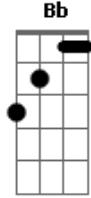

© ukulele-chords.com