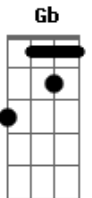

© ukulele-chords.com