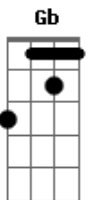

Detonautas - Quem Sou Eu

Tom: G
Intro: G D Gb D (2X) no baixo
G D Gb D (2X) na guitarra

G D
Deixa a porta aberta quando for sair
Pra que eu veja que alguém cuidou de mim
enquanto estava só.
G D Gb
Ouvir a sua voz no meu ouvido me dizendo que ficasse bem
embora tudo por aqui, me causasse dor.

Refrão

E Gb G C (4x)

Gb G (solo 4x)

Refrão

Acordes

© ukulele-chords.com

© ukulele-chords.com

© ukulele-chords.com