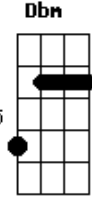

© ukulele-chords.com