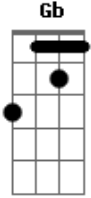

© ukulele-chords.com