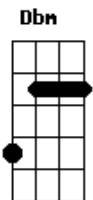

© ukulele-chords.com