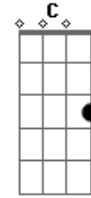

© ukulele-chords.com