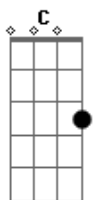

© ukulele-chords.com