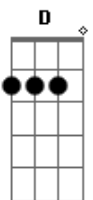

Detonautas - Quem Sou Eu

Tom: G
Intro: G D Gb D (2X) no baixo
G D Gb D (2X) na guitarra

G D
Deixa a porta aberta quando for sair
Pra que eu veja que alguém cuidou de mim
enquanto estava só.
G D Gb
Ouvir a sua voz no meu ouvido me dizendo que ficasse bem
embora tudo por aqui, me causasse dor.

Refrão

E Gb G C (4x)

Gb G (solo 4x)

Refrão

Acordes

© ukulele-chords.com

© ukulele-chords.com

© ukulele-chords.com