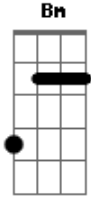

© ukulele-chords.com