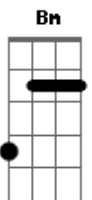

Detonautas - Quem Sou Eu

Tom: G
Intro: G D Gb D (2X) no baixo
G D Gb D (2X) na guitarra

G D
Deixa a porta aberta quando for sair
Pra que eu veja que alguém cuidou de mim
enquanto estava só.
G D Gb
Ouvir a sua voz no meu ouvido me dizendo que ficasse bem
embora tudo por aqui, me causasse dor.

Refrão

E Gb G C (4x)

Gb G (solo 4x)

Refrão

Acordes

© ukulele-chords.com

© ukulele-chords.com

© ukulele-chords.com