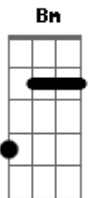

© ukulele-chords.com