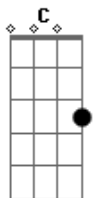

© ukulele-chords.com