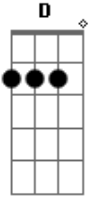

Detonautas - Quem Sou Eu

Tom: G
Intro: G D Gb D (2X) no baixo
G D Gb D (2X) na guitarra

G D
Deixa a porta aberta quando for sair
Pra que eu veja que alguém cuidou de mim
enquanto estava só.
G D Gb
Ouvir a sua voz no meu ouvido me dizendo que ficasse bem
embora tudo por aqui, me causasse dor.

Bm Bb Dbm Bm D G Gb

E G
Será que alguém mais?
E G
Será que é o que me faz?
E G C

Será que é o que me faz viver?

E Gb D G Gb

G
Enquanto o seu relógio insiste em me mostrar
que estamos pouco a pouco aprendendo a esquecer
o que nos fez chorar.
G D Gb
E hoje ter você perto de mim é muito mais divertido
do que quando eu mentia pra você.

Refrão

E Gb G C (4x)

Gb G (solo 4x)

Refrão

Acordes

© ukulele-chords.com

© ukulele-chords.com

© ukulele-chords.com

© ukulele-chords.com

© ukulele-chords.com

© ukulele-chords.com

© ukulele-chords.com

© ukulele-chords.com