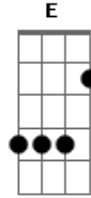

© ukulele-chords.com