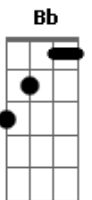

© ukulele-chords.com