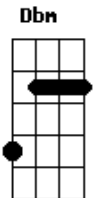

© ukulele-chords.com