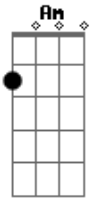

Detonautas - O Tempo Se Foi

Tom: C

(2x)
 | C G
 | quero ser mandado embora
 | Am F
 | to afim de viajar
 | C G
 | meu patrão só me explora
 | Am F
 | eu não quero trabalhar
 | C G Am F C G Am F

/ Retorna

C G Am F C G Am F (volta no Retorna)

Acordes

© ukulele-chords.com

© ukulele-chords.com

© ukulele-chords.com

© ukulele-chords.com