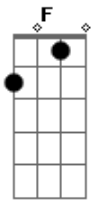

Detonautas - O Tempo Se Foi

Tom: C

(2x)
 | C |
 | quero ser mandado embora | G |
 | Am | F |
 | to afim de viajar |
 | C | G |
 | meu patrão só me explora |
 | Am | F |
 | eu não quero trabalhar |
 | C G Am F C G Am F |

C G Am F C G Am F (volta no Retorna)

Acordes

© ukulele-chords.com

© ukulele-chords.com

© ukulele-chords.com

© ukulele-chords.com