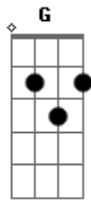

Detonautas - O Tempo Se Foi

Tom: C

(2x)
 | C |
 | quero ser mandado embora | G |
 | Am | F |
 | to afim de viajar |
 | C | G |
 | meu patrão só me explora |
 | Am | F |
 | eu não quero trabalhar |
 | C G Am F C G Am F |

/ Retorna

(2x)
 | C |
 | o tempo se foi, eu quase não vi |
 | G |
 | do jeito que der eu vou por aí |
 | Am | F | C |
 | inventando uma forma diferente de viver |
 (2x)
 | G |
 | eu me lembro |
 | Am | F | C |
 | ainda lembro bem como era fácil esquecer |

C G Am F C G Am F (volta no Retorna)

Acordes

© ukulele-chords.com

© ukulele-chords.com

© ukulele-chords.com

© ukulele-chords.com