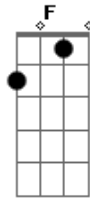

Detonautas - O Tempo Se Foi

Tom: C

(2x)
 | C G
 | quero ser mandado embora
 | Am F
 | to afim de viajar
 | C G
 | meu patrão só me explora
 | Am F
 | eu não quero trabalhar
 | C G Am F C G Am F

/ Retorna

C G Am F C G Am F (volta no Retorna)

Acordes

© ukulele-chords.com

© ukulele-chords.com

© ukulele-chords.com

© ukulele-chords.com