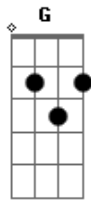

Detonautas - O Tempo Se Foi

Tom: C

(2x)
 | C
 | quero ser mandado embora G
 | Am F
 | to afim de viajar
 | C G
 | meu patrão só me explora
 | Am F
 | eu não quero trabalhar
 | C G Am F C G Am F

/ Retorna

(2x)
 | C
 | o tempo se foi, eu quase não vi
 | G
 | do jeito que der eu vou por aí
 | Am F C
 | inventando uma forma diferente de viver

(2x)
 | G
 | eu me lembro
 | Am F C
 | ainda lembro bem como era fácil esquecer

C G Am F C G Am F (volta no Retorna)

Acordes

© ukulele-chords.com

© ukulele-chords.com

© ukulele-chords.com

© ukulele-chords.com