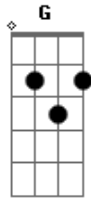

Detonautas - O Tempo Se Foi

Tom: C

(2x)
 | C G
 | quero ser mandado embora
 | Am F
 | to afim de viajar
 | C G
 | meu patrão só me explora
 | Am F
 | eu não quero trabalhar
 | C G Am F C G Am F

/ Retorna

(2x)
 | C
 | o tempo se foi, eu quase não vi
 | G
 | do jeito que der eu vou por aí
 | Am F C
 | inventando uma forma diferente de viver

(2x)
 | G
 | eu me lembro
 | Am F C
 | ainda lembro bem como era fácil esquecer

C G Am F C G Am F (volta no Retorna)

Acordes

© ukulele-chords.com

© ukulele-chords.com

© ukulele-chords.com

© ukulele-chords.com