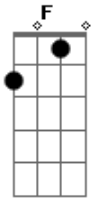

Detonautas - O Tempo Se Foi

Tom: C

(2x)
 | C G
 | quero ser mandado embora
 | Am F
 | to afim de viajar
 | C G
 | meu patrão só me explora
 | Am F
 | eu não quero trabalhar
 | C G Am F C G Am F

/ Retorna

C G Am F C G Am F (volta no Retorna)

Acordes

© ukulele-chords.com

© ukulele-chords.com

© ukulele-chords.com

© ukulele-chords.com