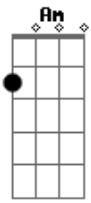

Detonautas - O Tempo Se Foi

Tom: C

(2x)
 | C |
 | quero ser mandado embora | G |
 | Am | F |
 | to afim de viajar |
 | C | G |
 | meu patrão só me explora |
 | Am | F |
 | eu não quero trabalhar |
 | C G Am F C G Am F |

C G Am F C G Am F (volta no Retorna)

Acordes

© ukulele-chords.com

© ukulele-chords.com

© ukulele-chords.com

© ukulele-chords.com