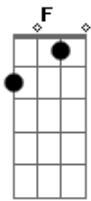

Detonautas - O Tempo Se Foi

Tom: C

(2x)
 | C
 | quero ser mandado embora G
 | Am F
 | to afim de viajar
 | C G
 | meu patrão só me explora
 | Am F
 | eu não quero trabalhar
 | C G Am F C G Am F

/ Retorna

C G Am F C G Am F (volta no Retorna)

Acordes

© ukulele-chords.com

© ukulele-chords.com

© ukulele-chords.com

© ukulele-chords.com