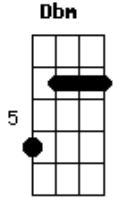

© ukulele-chords.com