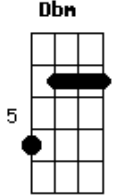

© ukulele-chords.com