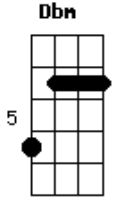

© ukulele-chords.com