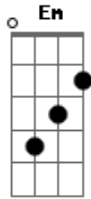

Detonautas - No Way Out

Tom: C
Intro:

Em Am C Em
 Já é tarde. Vou embora daqui. Tire as mãos de mim.
 Am C C Em
 Que direito você tem pra me impedir ?
 Já dei chances e você nem ligou.
 Am

Nosso fim é certo. ACABOU

(Refrão)

Em G A C
 Eu nem sei porque é que eu fui embora
 Em G A C
 O que eu sei é que chegou a hora
 Em G A C
 Já notei que te dei muita chance
 Em G A C
 Cê não merece chance.

Acordes

© ukulele-chords.com