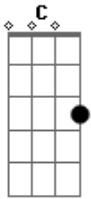

Detonautas - No Way Out

Tom: C
Intro:

Em Am C Em
 Já é tarde. Vou embora daqui. Tire as mãos de mim.
 Am C C Em
 Que direito você tem pra me impedir ?
 Já dei chances e você nem ligou.
 Am

Nosso fim é certo. ACABOU

(Refrão)

Em G A C
 Eu nem sei porque é que eu fui embora
 Em G A C
 O que eu sei é que chegou a hora
 Em G A C
 Já notei que te dei muita chance
 Em G A C
 Cê não merece chance.

Acordes

© ukulele-chords.com