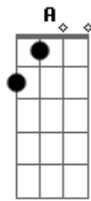

© ukulele-chords.com