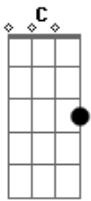

Detonautas - No Way Out

Tom: C
Intro:

Em Am C Em
Já é tarde. Vou embora daqui. Tire as mãos de mim.
Am C C Em
Que direito você tem pra me impedir ?
Já dei chances e você nem ligou.
Am

Nosso fim é certo. ACABOU

(Refrão)

Em G A C
Eu nem sei porque é que eu fui embora
Em G A C
O que eu sei é que chegou a hora
Em G A C
Já notei que te dei muita chance
Em G A C
Cê não merece chance.

Acordes

© ukulele-chords.com