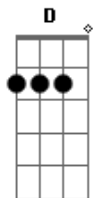

Detonautas - Dias Assim (part. Leoni)

Tom: D

Intro: Em7 D C D
Em7 D C D

Em7 D C D
Quando você se sentir tão cansado
Em7 D C D
Que o próximo passo pareça demais
Em7 D C D
E a vida a pesar nos seus ombros como um castigo
Bm7 C
Não pense em se entregar
Em7 D C D
Quando os seus medos te acharem no escuro
Em7 D C D
Trancado no quarto sem ter pra onde ir
Em7 D C D
Lembrando dos sonhos perdidos e de outras derrotas
Bm7 C B
Não pense em desistir

E D A
Todos nós temos dias assim
E D A
Correndo pro mar de noite sem fim
E D A Dbm
Todos nós temos dias assim
C D
Eu juro que passa, me abraça e confia em mim

(Em7 D C D)
(Em7 D C D)

Em7 D C D
Quando estiver com o peito apertado

Em7 D C D
Sentindo saudades de alguém que partiu
Em7 D C D
E a solidão nos seus olhos parir uma lágrima
Bm7 C B
Sentir é resistir

E D A
Todos nós temos dias assim
E D A
Correndo pro mar de noite sem fim
E D A Dbm
Todos nós temos dias assim
C D
Eu juro que passa, me abraça e confia em mim

G
Em algum amigo
C
Em algum poema
G C
Como uma tábua de salvação
G C
Numa lembrança na sua força
G C D
Ou pelo menos nessa canção

E D A
Todos nós temos dias assim
E D A
Correndo pro mar de noite sem fim
E D A Dbm
Todos nós temos dias assim
C D
Eu juro que passa, me abraça e confia em mim

Acordes