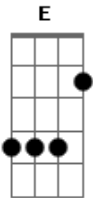

# Detonautas - Dia Comum

Tom: D

Versão pra tocar sozinho com violão!

Intro: 2 vezes

```

E|-----|-----|-----|-----|
B|-----|-----|-----|-----|
G|-----|-----|--6-6-6--7-7-7----|
D|-3h4--|-----|--x-x-x--x-x-x--(x)---|
A|-----|-----|--x-x-x--x-x-x--(x)---|
E|-----|-----|--3-3-3--3-3-3----|
    
```

**Gbm**  
 Ficou pra trás

**G D G**  
 Como um dia comum (tchu ruru ruru...)

**Bm Bb D B**  
 Nada que eu faça te importa (tchu ruru ruru...)

**Bb A**  
 Nada te importa mais, nada mudou

SOLO ( D G Bm G )