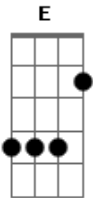

Detonautas - Dia Comum

Tom: D

Versão pra tocar sozinho com violão!

Intro: 2 vezes

```

E|-----|-----|-----|-----|
B|-----|-----|-----|-----|
G|-----|-----|--6-6-6--7-7-7----|
D|-3h4--|-----|--x-x-x--x-x-x--(x)---|
A|-----|-----|--x-x-x--x-x-x--(x)---|
E|-----|-----|--3-3-3--3-3-3----|
    
```

Bb A
 Nada te importa mais, nada mudou

SOLO (D G Bm G)

```

E|-----|
B|-----10---|
G|---7-6-7---7--|
D|-----|
A|-----|
E|-----|
    
```

Acordes

© ukulele-chords.com

© ukulele-chords.com

© ukulele-chords.com