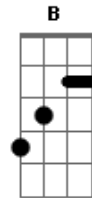

© ukulele-chords.com