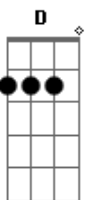

© ukulele-chords.com