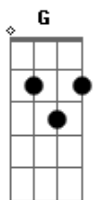

Detonautas - Dia Comum

Tom: G

Obs: A primeira parte é feita só no começo.. a segunda é repetida varias vezes ai depois q muda para a terceira parte.

Intro: I parte II parte III parte

Durante a música o guitarrista usa o riff e depois na parte já se perdeu.. as notas

D
Por que você se faz o que não pode ser

G
Muito mais forte inofensivo?

D
Ta complicado te dizer alguma coisa

G
Você não ouve, não me responde

Gbm G
Já se perdeu

Gbm
Ficou pra trás

G D G
Como um dia comum (tchu ruru ruru...)

Bm Bb D G
Nada que eu faça te importa (tchu ruru ruru...)

Bm Bb
Nada te importa mais, nada mudou

Intro: D
Por que você se faz o que não pode ser

G
Muito mais forte inofensivo?

D
Ta complicado te dizer alguma coisa

G
Você não ouve, não me responde

Gbm G
Já se perdeu

Gbm
Ficou pra trás

G D G
Como um dia comum (tchu ruru ruru...)

Bm Bb D G
Nada que eu faça te importa (tchu ruru ruru...)

Bm Bb
Nada te importa mais, nada mudou

Acordes

© ukulele-chords.com