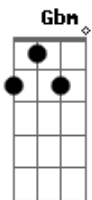

© ukulele-chords.com