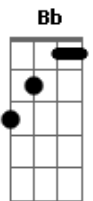

Detonautas - Clareiras

tom:

Intro: D Dadd9 G D D G D Dadd9 D D G

D G
A cidade não perdoa, irmão fica forte
D G
A missão é sobreviver e vencer a morte
Am C
Até onde for possível pois a alma é imortal
D
Pra quem nasceu com sede de viver

G D Dadd9
Tenho andando um pouco triste inconstante
G D Dadd9
Procurando acreditar que a qualquer instante
Am C
Tudo isso que machuca toda essa ignorância
D7
Se transformará

G F
Nasce uma força de tanto chorar
Am G
Abre clareira na tempestade
G F
Leva o medo pra longe daqui
Am G
Traga de volta a liberdade

D G
Quando meu canto torto e então cruzar o seu caminho

Acordes

© ukulele-chords.com

© ukulele-chords.com

© ukulele-chords.com

© ukulele-chords.com

© ukulele-chords.com

© ukulele-chords.com

© ukulele-chords.com

© ukulele-chords.com

© ukulele-chords.com

D G
Você perceberá que não está sozinho
Am C
Brotarão arco-íris e sois das feridas
Am C D7
E um grande carnaval ganhará as avenidas

G F
Nasce uma força de tanto chorar
Am G
Abre clareira na tempestade
G F
Leva o medo pra longe daqui
Am G
Traga de volta a liberdade