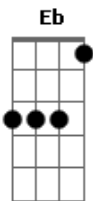

Detonautas - Clareiras

tom:

Intro: D Dadd9 G D D G D Dadd9 D D G

D G
A cidade não perdoa, irmão fica forte
D G
A missão é sobreviver e vencer a morte
Am C
Até onde for possível pois a alma é imortal
D
Pra quem nasceu com sede de viver

G D Dadd9
Tenho andando um pouco triste inconstante
G D Dadd9
Procurando acreditar que a qualquer instante
Am C
Tudo isso que machuca toda essa ignorância
D7
Se transformará

G F
Nasce uma força de tanto chorar
Am G
Abre clareira na tempestade
G F
Leva o medo pra longe daqui
Am G
Traga de volta a liberdade

D G
Quando meu canto torto e então cruzar o seu caminho

Acordes

© ukulele-chords.com

© ukulele-chords.com

© ukulele-chords.com

© ukulele-chords.com

© ukulele-chords.com

© ukulele-chords.com

© ukulele-chords.com

© ukulele-chords.com

© ukulele-chords.com

D G
Você perceberá que não está sozinho
Am C
Brotarão arco-íris e sois das feridas
Am C D7
E um grande carnaval ganhará as avenidas

G F
Nasce uma força de tanto chorar
Am G
Abre clareira na tempestade
G F
Leva o medo pra longe daqui
Am G
Traga de volta a liberdade