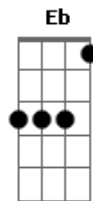

G D Dadd9
Tenho andando um pouco triste inconstante
G D Dadd9
Procurando acreditar que a qualquer instante
Am C
Tudo isso que machuca toda essa ignorância
D7
Se transformará

G F
Nasce uma força de tanto chorar
Am G
Abre clareira na tempestade
G F
Leva o medo pra longe daqui
Am G
Traga de volta a liberdade

D G
Quando meu canto torto e então cruzar o seu caminho

Acordes

© ukulele-chords.com

© ukulele-chords.com

© ukulele-chords.com

© ukulele-chords.com

© ukulele-chords.com

© ukulele-chords.com

© ukulele-chords.com

© ukulele-chords.com

© ukulele-chords.com

D G
Você perceberá que não está sozinho
Am C
Brotarão arco-íris e sois das feridas
Am C D7
E um grande carnaval ganhará as avenidas

G F
Nasce uma força de tanto chorar
Am G
Abre clareira na tempestade
G F
Leva o medo pra longe daqui
Am G
Traga de volta a liberdade