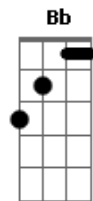

© ukulele-chords.com