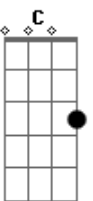

G D Dadd9
Tenho andando um pouco triste inconstante
G D Dadd9
Procurando acreditar que a qualquer instante
Am C
Tudo isso que machuca toda essa ignorância
D7
Se transformará

G F
Nasce uma força de tanto chorar
Am G
Abre clareira na tempestade
G F
Leva o medo pra longe daqui
Am G
Traga de volta a liberdade

D G
Quando meu canto torto e então cruzar o seu caminho

Acordes

© ukulele-chords.com

© ukulele-chords.com

© ukulele-chords.com

© ukulele-chords.com

© ukulele-chords.com

© ukulele-chords.com