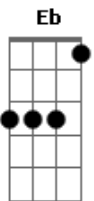

Detonautas - Clareiras

tom:

Intro: D Dadd9 G D D G D Dadd9 D D G

D G
A cidade não perdoa, irmão fica forte
D G
A missão é sobreviver e vencer a morte
Am C
Até onde for possível pois a alma é imortal
D
Pra quem nasceu com sede de viver

G D Dadd9
Tenho andando um pouco triste inconstante
G D Dadd9
Procurando acreditar que a qualquer instante
Am C
Tudo isso que machuca toda essa ignorância
D7
Se transformará

G F
Nasce uma força de tanto chorar
Am G
Abre clareira na tempestade
G F
Leva o medo pra longe daqui
Am G
Traga de volta a liberdade

D G
Quando meu canto torto e então cruzar o seu caminho

Acordes

© ukulele-chords.com

© ukulele-chords.com

© ukulele-chords.com

© ukulele-chords.com

© ukulele-chords.com

© ukulele-chords.com

© ukulele-chords.com

© ukulele-chords.com

© ukulele-chords.com

D G
Você perceberá que não está sozinho
Am C
Brotarão arco-íris e sois das feridas
Am C D7
E um grande carnaval ganhará as avenidas

G F
Nasce uma força de tanto chorar
Am G
Abre clareira na tempestade
G F
Leva o medo pra longe daqui
Am G
Traga de volta a liberdade