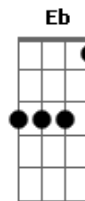

G D Dadd9
Tenho andando um pouco triste inconstante
G D Dadd9
Procurando acreditar que a qualquer instante
Am C
Tudo isso que machuca toda essa ignorância
D7
Se transformará

G F
Nasce uma força de tanto chorar
Am G
Abre clareira na tempestade
G F
Leva o medo pra longe daqui
Am G
Traga de volta a liberdade

D G
Quando meu canto torto e então cruzar o seu caminho

Acordes

© ukulele-chords.com

© ukulele-chords.com

© ukulele-chords.com

© ukulele-chords.com

© ukulele-chords.com

© ukulele-chords.com