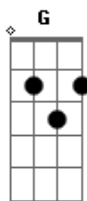

Detonautas - Clareiras

tom:

Intro: D Dadd9 G D D G D Dadd9 D D G

D G
A cidade não perdoa, irmão fica forte
D G
A missão é sobreviver e vencer a morte
Am C
Até onde for possível pois a alma é imortal
D
Pra quem nasceu com sede de viver

G D Dadd9
Tenho andando um pouco triste inconstante
G D Dadd9
Procurando acreditar que a qualquer instante
Am C
Tudo isso que machuca toda essa ignorância
D7
Se transformará

G F
Nasce uma força de tanto chorar
Am G
Abre clareira na tempestade
G F
Leva o medo pra longe daqui
Am G
Traga de volta a liberdade

D G
Quando meu canto torto e então cruzar o seu caminho

Acordes

© ukulele-chords.com