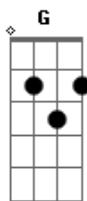

Detonautas - Clareiras

tom:

Intro: D Dadd9 G D D G D Dadd9 D D G

D G
A cidade não perdoa, irmão fica forte
D G
A missão é sobreviver e vencer a morte
Am C
Até onde for possível pois a alma é imortal
D
Pra quem nasceu com sede de viver
G D Dadd9
Tenho andando um pouco triste inconstante
G D Dadd9
Procurando acreditar que a qualquer instante
Am C
Tudo isso que machuca toda essa ignorância
D7
Se transformará
G F
Nasce uma força de tanto chorar
Am G
Abre clareira na tempestade
G F
Leva o medo pra longe daqui
Am G
Traga de volta a liberdade
D G
Quando meu canto torto e então cruzar o seu caminho

D G
Você perceberá que não está sozinho
Am C
Brotarão arco-íris e sois das feridas
Am C D7
E um grande carnaval ganhará as avenidas
G F
Nasce uma força de tanto chorar
Am G
Abre clareira na tempestade
G F
Leva o medo pra longe daqui
Am G
Traga de volta a liberdade
G F
Nasce uma força de tanto chorar
Am G
Abre clareira na tempestade
G F
Leva o medo pra longe daqui
Am G
Traga de volta a liberdade
(Eb Bb Eb Bb)
(F C F C)
D G
A cidade não perdoa, irmão fica forte
D G D
A missão é sobreviver e vencer a morte

Acordes