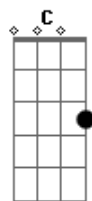

G D Dadd9
Tenho andando um pouco triste inconstante
G D Dadd9
Procurando acreditar que a qualquer instante
Am C
Tudo isso que machuca toda essa ignorância
D7
Se transformará

G F
Nasce uma força de tanto chorar
Am G
Abre clareira na tempestade
G F
Leva o medo pra longe daqui
Am G
Traga de volta a liberdade

D G
Quando meu canto torto e então cruzar o seu caminho

Acordes

© ukulele-chords.com

© ukulele-chords.com

© ukulele-chords.com

© ukulele-chords.com

© ukulele-chords.com

© ukulele-chords.com