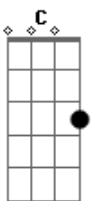

G D Dadd9
Tenho andando um pouco triste inconstante
G D Dadd9
Procurando acreditar que a qualquer instante
Am C
Tudo isso que machuca toda essa ignorância
D7
Se transformará

G F
Nasce uma força de tanto chorar
Am G
Abre clareira na tempestade
G F
Leva o medo pra longe daqui
Am G
Traga de volta a liberdade

D G
Quando meu canto torto e então cruzar o seu caminho

Acordes

© ukulele-chords.com

© ukulele-chords.com

© ukulele-chords.com

© ukulele-chords.com

© ukulele-chords.com

© ukulele-chords.com