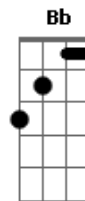

© ukulele-chords.com