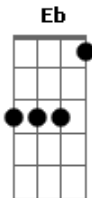

Detonautas - Assim Que Tem Que Ser

Tom: G
Intro: 4x(G,D,D#,C) ritmo meio quebrado de D para Eb

G Eb (riff 1)
Não consegue me enganar
G Eb (Riff 1)
Dos meus sonhos eu já sei
F Eb
De repente a gente sente amor
F Eb
Esquece o que eu falei
G F C
Me diz por onde eu vooooou voooltar
D#...
Eu tenho que esperar e o mundo é muito lento pra mim
F C Eb Riff 2
Se eu sinto diferente, já não me importa a dor

RIFF 1

RIFF 2

OITAVADO NA ENTRADA DO REFRÃO!

by renan Bugiga!

Acordes

© ukulele-chords.com

© ukulele-chords.com

© ukulele-chords.com