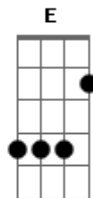

© ukulele-chords.com