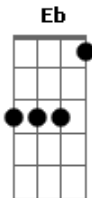

# Detonautas - Assim Que Tem Que Ser

Tom: G  
Intro: 4x(G,D,D#,C ) ritmo meio quebrado de D para Eb

G Eb (riff 1)  
Não consegue me enganar  
G Eb (Riff 1)  
Dos meus sonhos eu já sei  
F Eb  
De repente a gente sente amor  
F Eb  
Esquece o que eu falei  
G F C  
Me diz por onde eu vooooou voooltar  
D#...  
Eu tenho que esperar e o mundo é muito lento pra mim  
F C Eb Riff 2  
Se eu sinto diferente, já não me importa a dor

RIFF 1

RIFF 2

OITAVADO NA ENTRADA DO REFRAO!

by renan Bugiga!