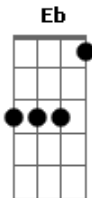

Detonautas - Assim Que Tem Que Ser

Tom: G
Intro: 4x(G,D,D#,C) ritmo meio quebrado de D para Eb

G Eb (riff 1)
Não consegue me enganar
G Eb (Riff 1)
Dos meus sonhos eu já sei
F Eb
De repente a gente sente amor
F Eb
Esquece o que eu falei
G F C
Me diz por onde eu vooooou voooltar
D#...
Eu tenho que esperar e o mundo é muito lento pra mim
F C Eb Riff 2
Se eu sinto diferente, já não me importa a dor

RIFF 1

RIFF 2

OITAVADO NA ENTRADA DO REFRAO!

by renan Bugiga!

Acordes

© ukulele-chords.com

© ukulele-chords.com

© ukulele-chords.com