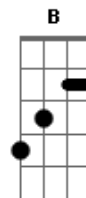

© ukulele-chords.com

© ukulele-chords.com