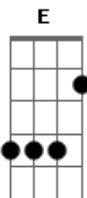

Detas - Lugar

Tom: E

Dbm Eb Dbm
Quando te vejo olhar um lugar
Eb Dbm
O que se passou quando ouvi
Eb Dbm
Você dizer nada não
Eb E
Eu só me distraí.
A Bb E
E assim a toa foi que se perdeu
Cm Db Dbm Gbm B
E o que era nosso então passou a ser apenas teu.
F Ab7 Dbm Eb Dbm
E amor eu fiquei só...

A7 - Gbm (Riff)

Dbm Eb Dbm
De todos os jeitos que te vi passar

Eb Dbm
Aqui já sem tempo pra mim
Eb Dbm
Você dizer que não
Eb E
E eu insistir que sim
A Bb E
E assim a toa foi que se perdeu
Cm Db Dbm Gbm B
E o que era nosso então passou a ser apenas teu.
F Ab7
E amor eu fiquei só...

Dbm - Eb (Solo) - 4X

Ab
De que outro modo poderia ser
Ab
Se eu inventasse algum motivo

Dbm - Eb (Solo)

Acordes