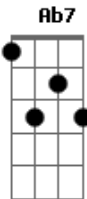

© ukulele-chords.com