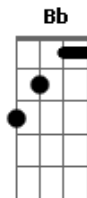

Detas - Lugar

Tom: E

Dbm Eb Dbm
 Quando te vejo olhar um lugar
 Eb Dbm
 O que se passou quando ouvi
 Eb Dbm
 Você dizer nada não
 Eb E
 Eu só me distraí.
 A Bb E
 E assim a toa foi que se perdeu
 Cm Db Dbm Gbm B
 E o que era nosso então passou a ser apenas teu.
 F Ab7 Dbm Eb Dbm
 E amor eu fiquei só...

A7 - Gbm (Riff)

Dbm Eb Dbm
 De todos os jeitos que te vi passar

Eb Dbm
 Aqui já sem tempo pra mim
 Eb Dbm
 Você dizer que não
 Eb E
 E eu insistir que sim
 A Bb E
 E assim a toa foi que se perdeu
 Cm Db Dbm Gbm B
 E o que era nosso então passou a ser apenas teu.
 F Ab7
 E amor eu fiquei só...

Dbm - Eb (Solo) - 4X

Ab
 De que outro modo poderia ser
 Ab
 Se eu inventasse algum motivo

Dbm - Eb (Solo)

Acordes

© ukulele-chords.com

© ukulele-chords.com

© ukulele-chords.com

© ukulele-chords.com