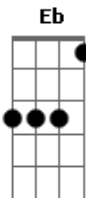

Detas - Lugar

Tom: E

Dbm Eb Dbm
 Quando te vejo olhar um lugar
 Eb Dbm
 O que se passou quando ouvi
 Eb Dbm
 Você dizer nada não
 Eb E
 Eu só me distraí.
 A Bb E
 E assim a toa foi que se perdeu
 Cm Db Dbm Gbm B
 E o que era nosso então passou a ser apenas teu.
 F Ab7 Dbm Eb Dbm
 E amor eu fiquei só...

A7 - Gbm (Riff)

Dbm Eb Dbm
 De todos os jeitos que te vi passar

Eb Dbm
 Aqui já sem tempo pra mim
 Eb Dbm
 Você dizer que não
 Eb E
 E eu insistir que sim
 A Bb E
 E assim a toa foi que se perdeu
 Cm Db Dbm Gbm B
 E o que era nosso então passou a ser apenas teu.
 F Ab7
 E amor eu fiquei só...

Dbm - Eb (Solo) - 4X

Ab
 De que outro modo poderia ser
 Ab
 Se eu inventasse algum motivo

Dbm - Eb (Solo)

Acordes

© ukulele-chords.com

© ukulele-chords.com

© ukulele-chords.com

© ukulele-chords.com