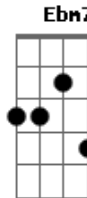

© ukulele-chords.com