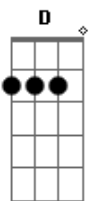

© ukulele-chords.com