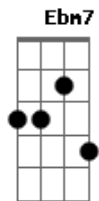

Destinatário Anônimo - Alberto

Tom: A

Intro 2x: A Bm D

A Bm D
 O meu olhar é nítido como um girassol (x4)

Ebm7 D7M
 E o que eu vejo é sempre aquilo que eu nunca vi (x2)
 Ebm7 D7M
 E o que eu vejo é sempre aquilo que eu nunca...

A Bm D
 O meu olhar é nítido como um girassol (x4)

(O meu olhar é nítido como um girassol
 Tenho o costume de andar pelas estradas
 Olhando para a esquerda e para a direita
 E de vez em quando olhando para trás
 E o que eu vejo a cada momento é aquilo

Que nunca antes eu tinha visto
 E eu sei dar por isto muito bem.)

Ebm7 D7M
 Não basta não ser cego para perceber (x3)

A Bm D
 O meu olhar é nítido como um girassol
 A Bm D
 O meu olhar é nítido como um girassol (que eu vejo)
 A Bm D
 O meu olhar é nítido como um girassol (não basta não ser)
 A Bm D
 O meu olhar é nítido como um girassol (eu nunca vi)

Ebm7 D7M
 E o que eu vejo é sempre aquilo que eu nunca... (Não basta não ser cego para perce...)

Acordes

© ukulele-chords.com

© ukulele-chords.com

© ukulele-chords.com

© ukulele-chords.com

© ukulele-chords.com