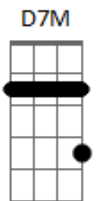

Destinatário Anônimo - Alberto

Tom: A

Intro 2x: A Bm D

A Bm D
 O meu olhar é nítido como um girassol (x4)

Ebm7 D7M
 E o que eu vejo é sempre aquilo que eu nunca vi (x2)
 Ebm7 D7M
 E o que eu vejo é sempre aquilo que eu nunca...

Ebm7 D7M
 E o que eu vejo é sempre aquilo que eu nunca... (Não basta não ser cego para perce...)

Acordes

© ukulele-chords.com

© ukulele-chords.com

© ukulele-chords.com

© ukulele-chords.com

© ukulele-chords.com