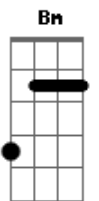

Destinatário Anônimo - Alberto

Tom: A

Intro 2x: A Bm D

A Bm D
 O meu olhar é nítido como um girassol (x4)

Ebm7 D7M
 E o que eu vejo é sempre aquilo que eu nunca vi (x2)
 Ebm7 D7M
 E o que eu vejo é sempre aquilo que eu nunca...

A Bm D
 O meu olhar é nítido como um girassol (x4)

(O meu olhar é nítido como um girassol
 Tenho o costume de andar pelas estradas
 Olhando para a esquerda e para a direita
 E de vez em quando olhando para trás
 E o que eu vejo a cada momento é aquilo

Que nunca antes eu tinha visto
 E eu sei dar por isto muito bem.)

Ebm7 D7M
 Não basta não ser cego para perceber (x3)

A Bm D
 O meu olhar é nítido como um girassol
 A Bm D
 O meu olhar é nítido como um girassol (que eu vejo)
 A Bm D
 O meu olhar é nítido como um girassol (não basta não ser)
 A Bm D
 O meu olhar é nítido como um girassol (eu nunca vi)

Ebm7 D7M
 E o que eu vejo é sempre aquilo que eu nunca... (Não basta não ser cego para perce...)

Acordes

© ukulele-chords.com

© ukulele-chords.com

© ukulele-chords.com

© ukulele-chords.com

© ukulele-chords.com