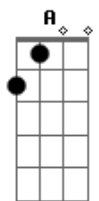

Destinatário Anônimo - Alberto

Tom: A

Intro 2x: A Bm D

A Bm D
O meu olhar é nítido como um girassol (x4)

Ebm7 D7M
E o que eu vejo é sempre aquilo que eu nunca vi (x2)
Ebm7 D7M
E o que eu vejo é sempre aquilo que eu nunca...

A Bm D
O meu olhar é nítido como um girassol (x4)

(O meu olhar é nítido como um girassol
Tenho o costume de andar pelas estradas
Olhando para a esquerda e para a direita
E de vez em quando olhando para trás
E o que eu vejo a cada momento é aquilo

Que nunca antes eu tinha visto
E eu sei dar por isto muito bem.)

Ebm7 D7M
Não basta não ser cego para perceber (x3)

A Bm D
O meu olhar é nítido como um girassol
A Bm D
O meu olhar é nítido como um girassol (que eu vejo)
A Bm D
O meu olhar é nítido como um girassol (não basta não ser)
A Bm D
O meu olhar é nítido como um girassol (eu nunca vi)

Ebm7 D7M
E o que eu vejo é sempre aquilo que eu nunca... (Não basta não ser cego para perce...)

Acordes

© ukulele-chords.com