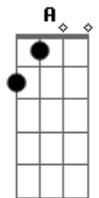

Destinatário Anônimo - Alberto

Tom: A

Intro 2x: A Bm D

A Bm D
O meu olhar é nítido como um girassol (x4)

Ebm7 D7M
E o que eu vejo é sempre aquilo que eu nunca vi (x2)

Ebm7 D7M
E o que eu vejo é sempre aquilo que eu nunca...

A Bm D
O meu olhar é nítido como um girassol (x4)

(O meu olhar é nítido como um girassol
Tenho o costume de andar pelas estradas
Olhando para a esquerda e para a direita
E de vez em quando olhando para trás
E o que eu vejo a cada momento é aquilo

Que nunca antes eu tinha visto
E eu sei dar por isto muito bem.)

Ebm7 D7M
Não basta não ser cego para perceber (x3)

A Bm D
O meu olhar é nítido como um girassol

A Bm D
O meu olhar é nítido como um girassol (que eu vejo)

A Bm D
O meu olhar é nítido como um girassol (não basta não ser)

A Bm D
O meu olhar é nítido como um girassol (eu nunca vi)

Ebm7 D7M
E o que eu vejo é sempre aquilo que eu nunca... (Não basta não ser cego para perce...)

Acordes

© ukulele-chords.com