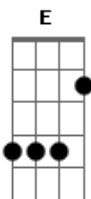

A Gb
Hey!
Db
Hey! Hey!
D
Nem tudo que acaba tem fim
A Gb
Hey!
Db
Hey! Hey!
D
Vem logo se entregar

A Gb
Vou jogar
D
Tudo para o alto
A Gb
E te ligar
D
De madrugada
Bêbado pra dizer

A Gb
Que eu nunca vou desistir
E
Se ao menos deseja relembrar, me beija
D E
Seu corpo nú na minha cama não vai descansar

A Gb
Hey!
Db
Hey! Hey!
D
Nem tudo que acaba tem fim
A Gb
Hey!
Db
Hey! Hey!
D
Vem logo, se entrega pra mim

(A Gb E D)

A Gb
Hey!
E D
Corre, vem, se joga direto pra mim
A Gb
Hey!
E D
Do jeito que me olha é certo que assim
A Gb E
Vai dar do jeito que eu gosto
D
Grita, xinga, eu piro
A Gb E
Pra fazer valer tem que arriscar
D
Viver ao máximo, sem moderação

A Gb
Hey!
E
Hey! Hey!
D
Nem tudo que acaba tem fim
A Gb
Hey!
E
Hey! Hey!
D
Vem logo, se entrega pra mim

Acordes

© ukulele-chords.com

© ukulele-chords.com

© ukulele-chords.com

© ukulele-chords.com

© ukulele-chords.com