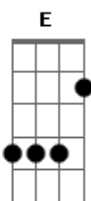

A Gb
Hey!
Db
Hey! Hey!
D
Nem tudo que acaba tem fim
A Gb
Hey!
Db
Hey! Hey!
D
Vem logo se entregar

A Gb
Vou jogar
D
Tudo para o alto
A Gb
E te ligar
D
De madrugada
Bêbado pra dizer

A Gb
Que eu nunca vou desistir
E
Se ao menos deseja relembrar, me beija
D E
Seu corpo nú na minha cama não vai descansar

A Gb
Hey!
Db
Hey! Hey!
D
Nem tudo que acaba tem fim
A Gb
Hey!
Db
Hey! Hey!
D
Vem logo, se entrega pra mim

(A Gb E D)

A Gb
Hey!
E D
Corre, vem, se joga direto pra mim
A Gb
Hey!
E D
Do jeito que me olha é certo que assim
A Gb E
Vai dar do jeito que eu gosto
D
Grita, xinga, eu piro
A Gb E
Pra fazer valer tem que arriscar
D
Viver ao máximo, sem moderação

A Gb
Hey!
E
Hey! Hey!
D
Nem tudo que acaba tem fim
A Gb
Hey!
E
Hey! Hey!
D
Vem logo, se entrega pra mim

Acordes

© ukulele-chords.com

© ukulele-chords.com

© ukulele-chords.com

© ukulele-chords.com

© ukulele-chords.com