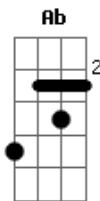

Desierto Drive - Se Murió de Amor

tom:

Intro: A E Gbm Dbm
D A E

A E
Yo contigo fui feliz
Gbm Dbm
Compartiendo nuestro tierno amor
D A
Pero ahora q no estas aquí
Dbm
Solo hay dolor

A E
Me haces tanta falta tu
Gbm Dbm
Necesito mucho tu calor
D A
Soy solo un alma perdida
E
Sin tu amor

[Refrão]

A (Ab) Gbm Dbm
Llévame contigo
D A
Aunque tenga q sentir dolor
Gbm Dbm
Si en mi tumba yo quiero q diga
D A
Este hombre se murió de amor

(A E Gbm Dbm)
(D A E)

A E
Yo contigo fui feliz
Gbm Dbm
Compartiendo nuestro tierno amor
D A
Pero ahora q no estas aquí
Dbm
Solo hay dolor

A E
Me haces tanta falta tu
Gbm Dbm

Acordes

© ukulele-chords.com

© ukulele-chords.com

© ukulele-chords.com

© ukulele-chords.com

© ukulele-chords.com

© ukulele-chords.com

Necesito mucho tu calor
D A
Soy solo un alma perdida
E
Sin tu amor

[Refrão]

A (Ab) Gbm Dbm
Llévame contigo
D A
Aunque tenga q sentir dolor
Gbm Dbm
Si en mi tumba yo quiero q diga
D A
Este hombre se murió de amor