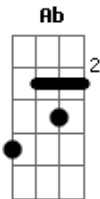

© ukulele-chords.com

Necesito mucho tu calor
Soy solo un alma perdida
Sin tu amor

[Refrão]

Llévame contigo
Aunque tenga q sentir dolor
Si en mi tumba yo quiero q diga
Este hombre se murió de amor

Llévame contigo
No me dejes solo por favor
Si en mi tumba yo quiero que diga
Este hombre se murió de amor

[Solo] Gbm E D A E
Gbm Dbm D A E

[Refrão]

Llévame contigo
Aunque tenga q sentir dolor
Si en mi tumba yo quiero q diga
Este hombre se murió de amor

Llévame contigo
No me dejes solo por favor
Si en mi tumba yo quiero que diga
Este hombre se murió de amor