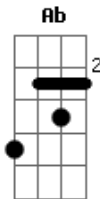

© ukulele-chords.com

Necesito mucho tu calor
Soy solo un alma perdida
Sin tu amor

[Refrão]

Llévame contigo
Aunque tenga q sentir dolor
Si en mi tumba yo quiero q diga
Este hombre se murió de amor

Llévame contigo
No me dejes solo por favor
Si en mi tumba yo quiero que diga
Este hombre se murió de amor

[Solo] Gbm E D A E
Gbm Dbm D A E

[Refrão]

Llévame contigo
Aunque tenga q sentir dolor
Si en mi tumba yo quiero q diga
Este hombre se murió de amor

Llévame contigo
No me dejes solo por favor
Si en mi tumba yo quiero que diga
Este hombre se murió de amor