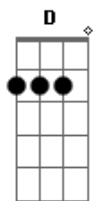

Desierto Drive - Se Murió de Amor

tom:

Intro: A E Gbm Dbm
D A E

A E
Yo contigo fui feliz
Gbm Dbm
Compartiendo nuestro tierno amor
D A
Pero ahora q no estas aquí
Dbm
Solo hay dolor

A E
Me haces tanta falta tu
Gbm Dbm
Necesito mucho tu calor
D A
Soy solo un alma perdida
E
Sin tu amor

[Refrão]

A (Ab) Gbm Dbm
Llévame contigo
D A
Aunque tenga q sentir dolor
Gbm Dbm
Si en mi tumba yo quiero q diga
D A
Este hombre se murió de amor

(A E Gbm Dbm)
(D A E)

A E
Yo contigo fui feliz
Gbm Dbm
Compartiendo nuestro tierno amor
D A
Pero ahora q no estas aquí
Dbm
Solo hay dolor

A E
Me haces tanta falta tu
Gbm Dbm

Acordes

© ukulele-chords.com

© ukulele-chords.com

© ukulele-chords.com

© ukulele-chords.com

© ukulele-chords.com

© ukulele-chords.com

Necesito mucho tu calor
D A
Soy solo un alma perdida
E
Sin tu amor

[Refrão]

A (Ab) Gbm Dbm
Llévame contigo
D A
Aunque tenga q sentir dolor
Gbm Dbm
Si en mi tumba yo quiero q diga
D A
Este hombre se murió de amor