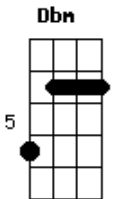

© ukulele-chords.com