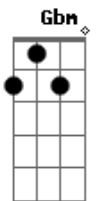

Desierto Drive - Se Murió de Amor

tom:

Intro: A E Gbm Dbm
D A E

A E
Yo contigo fui feliz
Gbm Dbm
Compartiendo nuestro tierno amor
D A
Pero ahora q no estas aquí
Dbm
Solo hay dolor

A E
Me haces tanta falta tu
Gbm Dbm
Necesito mucho tu calor
D A
Soy solo un alma perdida
E
Sin tu amor

[Refrão]

A (Ab) Gbm Dbm
Llévame contigo
D A
Aunque tenga q sentir dolor
Gbm Dbm
Si en mi tumba yo quiero q diga
D A
Este hombre se murió de amor

(A E Gbm Dbm)
(D A E)

A E
Yo contigo fui feliz
Gbm Dbm
Compartiendo nuestro tierno amor
D A
Pero ahora q no estas aquí
Dbm
Solo hay dolor

A E
Me haces tanta falta tu
Gbm Dbm

Acordes

© ukulele-chords.com

© ukulele-chords.com

© ukulele-chords.com

© ukulele-chords.com

© ukulele-chords.com

© ukulele-chords.com

Necesito mucho tu calor
D A
Soy solo un alma perdida
E
Sin tu amor

[Refrão]

A (Ab) Gbm Dbm
Llévame contigo
D A
Aunque tenga q sentir dolor
Gbm Dbm
Si en mi tumba yo quiero q diga
D A
Este hombre se murió de amor