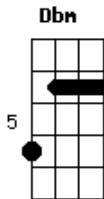

© ukulele-chords.com