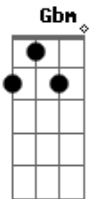

Desierto Drive - Se Murió de Amor

tom:

Intro: A E Gbm Dbm
D A E

Yo contigo fui feliz
Compartiendo nuestro tierno amor
Pero ahora q no estas aquí
Solo hay dolor

Me haces tanta falta tu
Necesito mucho tu calor
Soy solo un alma perdida
Sin tu amor

[Refrão]

Llévame contigo
Aunque tenga q sentir dolor
Si en mi tumba yo quiero q diga
Este hombre se murió de amor

(A E Gbm Dbm)
(D A E)

Yo contigo fui feliz
Compartiendo nuestro tierno amor
Pero ahora q no estas aquí
Solo hay dolor

Me haces tanta falta tu

Acordes

© ukulele-chords.com

© ukulele-chords.com

© ukulele-chords.com

© ukulele-chords.com

© ukulele-chords.com

© ukulele-chords.com

Necesito mucho tu calor
Soy solo un alma perdida
Sin tu amor

[Refrão]

Llévame contigo
Aunque tenga q sentir dolor
Si en mi tumba yo quiero q diga
Este hombre se murió de amor

Llévame contigo
No me dejes solo por favor
Si en mi tumba yo quiero que diga
Este hombre se murió de amor