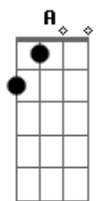

Desierto Drive - Se Murió de Amor

tom:

Intro: A E Gbm Dbm
D A E

A E
Yo contigo fui feliz
Gbm Dbm
Compartiendo nuestro tierno amor
D A
Pero ahora q no estas aquí
Dbm
Solo hay dolor

A E
Me haces tanta falta tu
Gbm Dbm
Necesito mucho tu calor
D A
Soy solo un alma perdida
E
Sin tu amor

[Refrão]

A (Ab) Gbm Dbm
Llévame contigo
D A
Aunque tenga q sentir dolor
Gbm Dbm
Si en mi tumba yo quiero q diga
D A
Este hombre se murió de amor

(A E Gbm Dbm)
(D A E)

A E
Yo contigo fui feliz
Gbm Dbm
Compartiendo nuestro tierno amor
D A
Pero ahora q no estas aquí
Dbm
Solo hay dolor

A E
Me haces tanta falta tu
Gbm Dbm

Acordes

© ukulele-chords.com