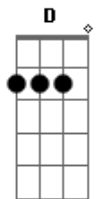

Desierto Drive - Se Murió de Amor

tom:

Intro: A E Gbm Dbm
D A E

Yo contigo fui feliz
Compartiendo nuestro tierno amor
Pero ahora q no estas aquí
Solo hay dolor

Me haces tanta falta tu
Necesito mucho tu calor
Soy solo un alma perdida
Sin tu amor

[Refrão]

Llévame contigo
Aunque tenga q sentir dolor
Si en mi tumba yo quiero q diga
Este hombre se murió de amor

(A E Gbm Dbm)
(D A E)

Yo contigo fui feliz
Compartiendo nuestro tierno amor
Pero ahora q no estas aquí
Solo hay dolor

Me haces tanta falta tu

Acordes

© ukulele-chords.com

© ukulele-chords.com

© ukulele-chords.com

© ukulele-chords.com

© ukulele-chords.com

© ukulele-chords.com