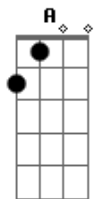

Desierto Drive - Se Murió de Amor

tom:

Intro: A E Gbm Dbm
D A E

Yo contigo fui feliz
Compartiendo nuestro tierno amor
Pero ahora q no estas aquí
Solo hay dolor

Me haces tanta falta tu
Necesito mucho tu calor
Soy solo un alma perdida
Sin tu amor

[Refrão]

Llévame contigo
Aunque tenga q sentir dolor
Si en mi tumba yo quiero q diga
Este hombre se murió de amor

(A E Gbm Dbm)
(D A E)

Yo contigo fui feliz
Compartiendo nuestro tierno amor
Pero ahora q no estas aquí
Solo hay dolor

Me haces tanta falta tu

Acordes

© ukulele-chords.com