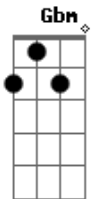

Desierto Drive - Se Murió de Amor

tom:

Intro: A E Gbm Dbm
D A E

Yo contigo fui feliz
Compartiendo nuestro tierno amor
Pero ahora q no estas aquí
Solo hay dolor

Me haces tanta falta tu
Necesito mucho tu calor
Soy solo un alma perdida
Sin tu amor

[Refrão]

Llévame contigo
Aunque tenga q sentir dolor
Si en mi tumba yo quiero q diga
Este hombre se murió de amor

(A E Gbm Dbm)
(D A E)

Yo contigo fui feliz
Compartiendo nuestro tierno amor
Pero ahora q no estas aquí
Solo hay dolor

Me haces tanta falta tu

Acordes

© ukulele-chords.com

© ukulele-chords.com

© ukulele-chords.com

© ukulele-chords.com

© ukulele-chords.com

© ukulele-chords.com