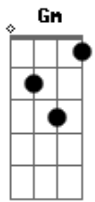

© ukulele-chords.com