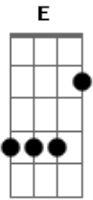

Desejo de Menina - Sua Casa

Tom: E
Intro: A E Gbm E D

A E
Eu fui a sua casa
Gbm
Entrei na sala
E D A
Vi sua foto e senti o seu perfume
E
Fui ao seu quarto
Gbm
Em sua cama
E D Gbm
Eu me deitei pra sentir

B
O seu cheiro nos lençóis
Gbm B
Eu só queria abrigo em seu calor

Gbm Ebm
Mas me desculpe amor
B Db
Por estar em sua casa
Gbm Ebm
Me desculpe amor
B Db
Por sonhar acordada
Gbm Ebm
Me desculpe amor
B Dbm
Por me sentir assim
Gbm B Db
Tão amada

A E
Eu queria dançar
Gbm
E te abraçar
E D A
Quando ouvi nossa música tocar
E
E no espelho
Gbm E D Gbm
Vi refletir o seu olhar pra mim, eu sei
B
Não devia estar aqui
Gbm B

Eu só queria um pouco te sentir

Gbm Ebm
Mas me desculpe amor
B Db
Por estar em sua casa
Gbm Ebm
Me desculpe amor
B Db
Por sonhar acordada
Gbm Ebm
Me desculpe amor
B Dbm
Por me sentir assim
Gbm B Db
Tão amada

(Gbm B Abm Db)

A E
Eu já estava saindo
Gbm
Quando olhei
E D A
Sob a escrivadinha um bilhete escrito assim
E
Amor eu te amo
Gbm
Te encontro a noite
E D Gbm
Mas a letra não era sua

B
Também não era minha
Gbm B
Naquele instante eu tive que acordar

Gbm Ebm
Mas me desculpe amor
B Db
Vou sair da sua casa
Gbm Ebm
Me desculpe amor
B Db
Vou deixar de sonhar
Gbm Ebm
Me desculpe amor
B Dbm Gbm B Db
Pelos lágrimas que eu vou deixar

Acordes

© ukulele-chords.com