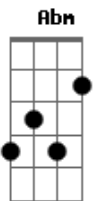

© ukulele-chords.com