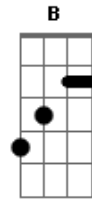

© ukulele-chords.com