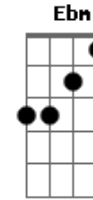

© ukulele-chords.com