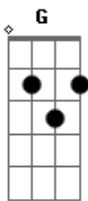

© ukulele-chords.com