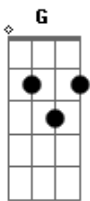

© ukulele-chords.com

© ukulele-chords.com