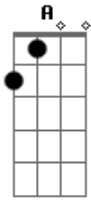

© ukulele-chords.com