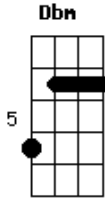

© ukulele-chords.com