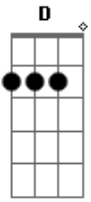

Desejo de Menina - Baby (vem logo me ver)

Tom: G

Baby a saudade só me faz pensar em você
Essa é a minha realidade como está não dá pra viver
Quando penso em você eu sinto você em mim
Me dizendo que pra sempre vai me amar
Baby meu desejo é viver só pra te amar
O que eu sinto o que eu penso só me faz querer

Te encontrar
Pra dizer que eu não quero mais viver de ilusão
Seu amor está guardado em meu coração
Pra te esperar pois te amo
Pra te dizer eu te amo
Tudo em mim diz te amo
Vem logo me ver

Acordes

© ukulele-chords.com

© ukulele-chords.com

© ukulele-chords.com

© ukulele-chords.com

© ukulele-chords.com