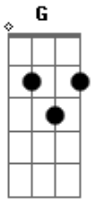

Desejo de Menina - Baby (vem logo me ver)

Tom: G

Baby a saudade só me faz pensar em você
Essa é a minha realidade como está não dá pra viver
Quando penso em você eu sinto você em mim
Me dizendo que pra sempre vai me amar
Baby meu desejo é viver só pra te amar
O que eu sinto o que eu penso só me faz querer

Te encontrar
Pra dizer que eu não quero mais viver de ilusão
Seu amor está guardado em meu coração
Pra te esperar pois te amo
Pra te dizer eu te amo
Tudo em mim diz te amo
Vem logo me ver

Acordes

© ukulele-chords.com