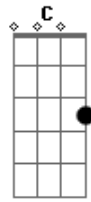

© ukulele-chords.com