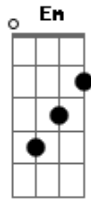

© ukulele-chords.com