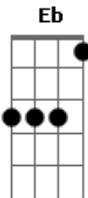

Desejo de Menina - Baby, Fala Pra Mim

Tom: A

Afinação: Eb Ab Db Gb Bb Eb

Capo na 1ª casa
(capo 1ª casa)

(intro) Bb F Gm Eb

(ordem do dedilhado)

D A E Gbm

```

(refrão)

(riff - durante a música)

```

E|-----|
B|--11--10--8--6-|
G|-----|
D|-----|
A|-----|
E|-----|

```

Acordes

© ukulele-chords.com

© ukulele-chords.com