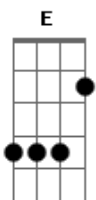

Desdobradores do Tempo No Horizonte Vertical - Sem Refrão

Tom: E

(intro 4x) Dbm Ab

Dbm Ab A Gb
Quando você olhou pra si e descobriu
Dbm Ab
Que era tão bom
A Gb
Mas isso foi ruim
Dbm Ab A Gb
Era tão perto assim o que a diferença faz
Dbm Ab A B
Você correu de mim...

Dbm A
Já que é pra pensar
Ebdim B
não quero nem saber
Dbm A B
mas me fala por favor

Dbm A
Se é pra chegar aqui
Ebdim B

não precisa bater
Dbm Ab A B
é você que tende aparecer
...e eu nem lembro

(Dbm Ab) (4x)

Dbm Ab A Gb
Se isso faz o bem pra o seu coração
Dbm A
mesmo sem merecer
Ab A B
seja feliz ou não

Dbm A Ebdim B
se a noite enfim chegar e aquilo lhe bater
Dbm A Gb A Gb
e você não perceber
A Gb
O que sou eu então
A Gb
O que sou eu então?

(Dm Ab)
(Vai!)

Acordes