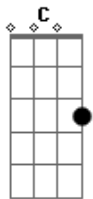

DesDasSeis - Made in Joy

tom:

Intro: Am7 B Cadd9 Am7 B F

Am7 G Am G Em7
Devorador de garotas não media garoupas
Am7 G Am7 G (Gb G)
O ceu não era o limite barulho de dinamite

Am7 G
É só ter calma no ponto normal ou mais
Am7 D
É como peso da alma heranças dos ancestrais

Am7 G F
Instinto na fúria chama na pira não apaga o fogo alimenta sua ira

Am C
Made in joy alterei minha foto
Am F (F G)
Made in joy mudei meu status
Am C
Made in joy voltou a ser tímido
Am D (G Ab)

Made in joy abandonou os amigos

(Am Am Am F)

Am7 G
Devorador de garotas não media garoupas
Am G Em7
O ceu não era o limite barulho de dinamite

Am7 G (Gb G)
É só ter calma no ponto normal ou mais
Am7 G D
O peso da alma heranças dos ancestrais

Am7 G F G
Instinto na fúria chama na pira não apaga o fogo alimenta sua ira

Am C
Made in joy alterei minha foto
Am F (F G)
Made in joy mudei meu status
Am C
Made in joy voltei a ser tímido
Am D (G Ab Am)
Made in joy não abandonei os amigos

Acordes

© ukulele-chords.com