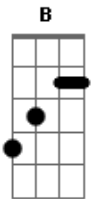

© ukulele-chords.com