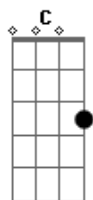

DesDasSeis - DezaLove

tom:

G

[Primeira Parte]

G Am7 C
Ela vive de Romances uu uh
Acha que a vida é um filme da Disney C7
G Am7
Vamos fazer tudo de novo
F
Recomeçar correr atrás
C7
Viver isso que você não vive

[Segunda Parte]

G
Fugir do compromisso
Am7 C
Praticar o Desapego

G Am7
Seguir o próprio rumo se
F
Livrar do desespero

[Ponte]

Em F G
Gastar o que não ganha, esse é um mundo traiçoeiro
Am7 C D
Conquistou um coração se divertiu aproveitou e eludiu ele
primeiro

[Refrão]

G Am7
Ao abrir o baralho
C G
Abra antes de todos e guarde os coringas para si
G Am7
Não há luta sem treino
C D Em
Não seja tolo a vida é agora e o lugar é aqui

Acordes

© ukulele-chords.com

© ukulele-chords.com