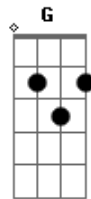

© ukulele-chords.com