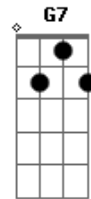

© ukulele-chords.com