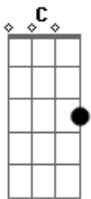

Desconhecido - Alma Gêmea

Tom: C

Am Dm
Alma gêmea da minh'alma
G G7 C
Flor de luz da minha vida
Am G
Sublime estrela caída
E Am
Das belezas da amplidão

Am Dm
Quando eu errava no mundo
G G7 C
Triste e só no meu caminho
Am G
Chegaste devagarinho
E Am
E encheste-me o coração

Am Dm
Vinhas das bênçãos dos deuses
G G7 C
Na divina claridade
Am G
Tecer-me a felicidade
E Am

Em sorriso de esplendor

Am Dm
És meu tesouro infinito
G G7 C
Juro-te eterna aliança
Am G
Porque sou tua esperança
E Am
Como és todo o meu amor

Am Dm
Alma gêmea da minh'alma
G G7 C
Se eu te perder algum dia
Am G
Serei a escura agonia
E Am
Da saudade dos teus véus

Am Dm
Se um dia me abandonares
G G7 C
Luz terna dos meus amores
Am G
Hei de esperar-te entre as flores
E Am Dm E Am
Da claridade dos céus

Acordes

© ukulele-chords.com