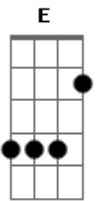

© ukulele-chords.com