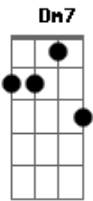

© ukulele-chords.com