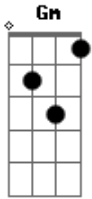

© ukulele-chords.com