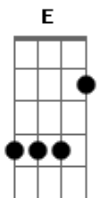

© ukulele-chords.com