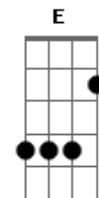

© ukulele-chords.com