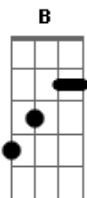

Dente Kariado - Street Skate

Tom: D
Intro: B D G A

B D
Saindo de Casa, prepara a mochila
G A
Põe os assessórios que sempre precisa
B D
Tênis tá no pé, começa o rolê
G A
Street Skate sempre botei fé!
B D
Estilo de vida, pra sempre skatista
G A
Vibe positiva sempre exercita
B D
Muito empolgante, só quem anda sabe
G A
Busque o equilíbrio, e mantenha a base!
E D E D
Skate, na rua
E D E D
Ao Brilho, da lua!
B D G A

B D
Voltando pra casa, barulho na rua
G A
Street fluindo, rolê continua
B D
Cachorro latindo, já é madrugada
G A
Alerta a vizinhança, olie na calçada
B D
Street é aquilo, seja aonde for
G A
Respeito a rua e sei me dar valor
B D
Da calçada pro asfalto, fui de frontside
G A
Segui de switch, mas mudei de base
E D E D
Skate na rua
E D E D
Ao brilho da lua
E D E D
Skate na rua
E D E D
Ande e destrua!

Acordes

© ukulele-chords.com

© ukulele-chords.com

© ukulele-chords.com

© ukulele-chords.com

© ukulele-chords.com