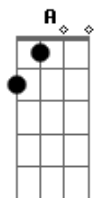

© ukulele-chords.com