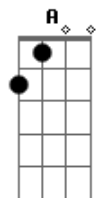

© ukulele-chords.com