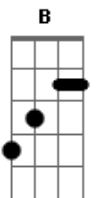

© ukulele-chords.com