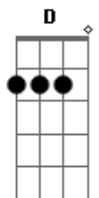

Dente Kariado - Street Skate

Tom: D
Intro: B D G A

B D
Saindo de Casa, prepara a mochila
G A
Põe os assessórios que sempre precisa
B D
Tênis tá no pé, começa o rolê
G A
Street Skate sempre botei fé!
B D
Estilo de vida, pra sempre skatista
G A
Vibe positiva sempre exercita
B D
Muito empolgante, só quem anda sabe
G A
Busque o equilíbrio, e mantenha a base!
E D E D
Skate, na rua
E D E D
Ao Brilho, da lua!
B D G A

B D
Voltando pra casa, barulho na rua
G A
Street fluindo, rolê continua
B D
Cachorro latindo, já é madrugada
G A
Alerta a vizinhança, olie na calçada
B D
Street é aquilo, seja aonde for
G A
Respeito a rua e sei me dar valor
B D
Da calçada pro asfalto, fui de frontside
G A
Segui de switch, mas mudei de base
E D E D
Skate na rua
E D E D
Ao brilho da lua
E D E D
Skate na rua
E D E D
Ande e destrua!

Acordes

© ukulele-chords.com