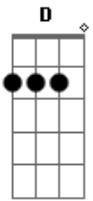

Denny & Di Lourenço - Caminho do Amor

Tom: A
 Intro: E D E D E A

E D E
 A solidão e a dor que mais sufoca o coração da gente

A E
 A solução e ouvir no telefone a voz de alguém que está ausente

E D
 A por isso ame ... Quem te dá valor ... quem sempre te quis

D A E
 E como o rio que corre para o mar

D E D E
 E como um rio eu vou seguindo pelo caminho do amor
 (REPETE TUDO)

E D E A
 Seguindo pelo caminho do amor...

Acordes

© ukulele-chords.com

© ukulele-chords.com