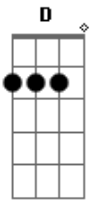

Denny & Di Lourenço - Caminho do Amor

Tom: A
 Intro: E D E D E A

E D E
 A solidão e a dor que mais sufoca o coração da gente

A
 A solução e ouvir no telefone a voz de alguém que está ausente

E D
 A por isso ame ... Quem te dá valor ... quem sempre te quis

D A E
 E como o rio que corre para o mar

D E D E
 E como um rio eu vou seguindo pelo caminho do amor
 (REPETE TUDO)

E D E A
 Seguindo pelo caminho do amor...

Acordes

© ukulele-chords.com

© ukulele-chords.com