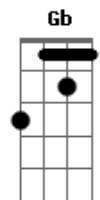

© ukulele-chords.com