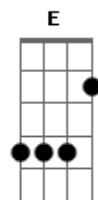

© ukulele-chords.com