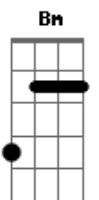

© ukulele-chords.com