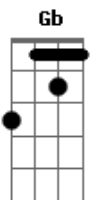

© ukulele-chords.com