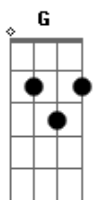

© ukulele-chords.com