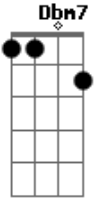

© ukulele-chords.com