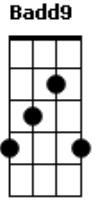

© ukulele-chords.com