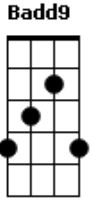

© ukulele-chords.com