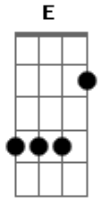

Dennis Kamakahi - Always

tom:
E
E ku'u lei e hele mai 'oe
Gbm Badd9
A 'ike i na waiwai o ke kai 'uli iho
E E7
Mai 'uwe 'oe e ku'u lei hiwa
Gbm Badd9 E
E aloha wau ia 'oe na kau a kau

Chorus
E Gbm
Ei nei e, oh, e ku'u lei
Dbm7 Badd9 E
I will love you, I will love you always
E Gb
Ke ku 'oe me a'u, oh, a pili pa'a mau
Dbm7 Badd9 E
I will love you, I will love you always
Dbm7 Badd9 E
I will love you, I will love you always

Acordes

© ukulele-chords.com